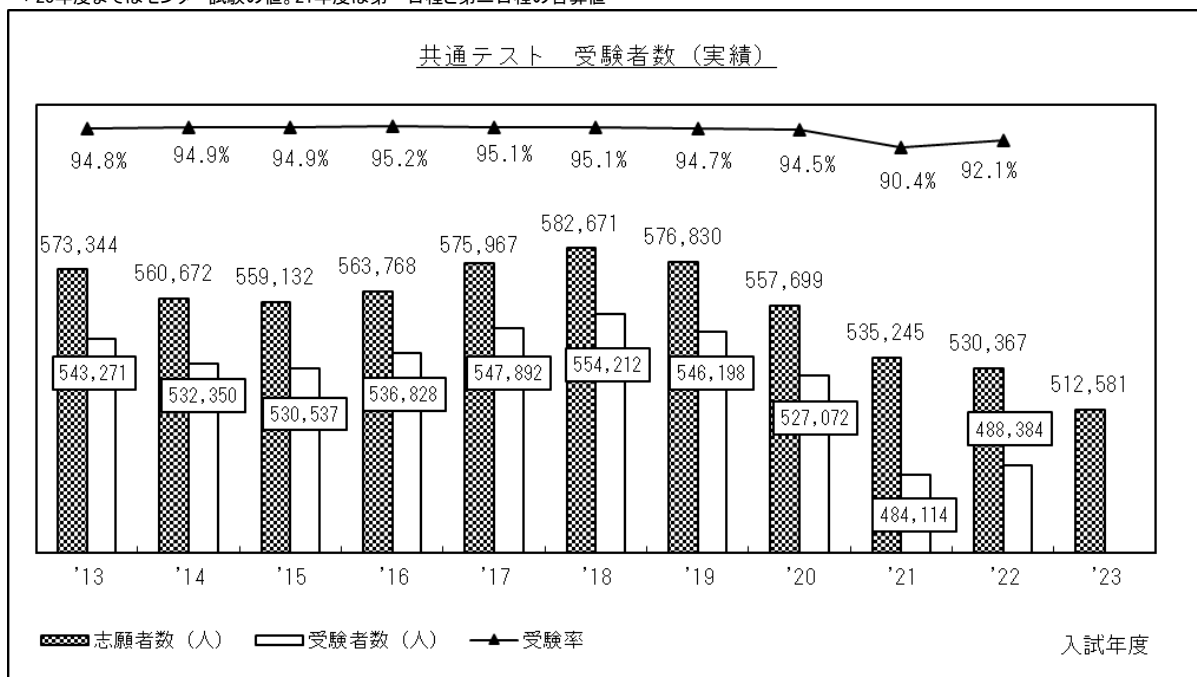

# ●2023年度大学入学共通テスト 全体概況

2023.01.16 ベネッセコーポレーション/駿台予備学校

## 全体概況

### 共通テスト最終志願・受験状況

\* 20年度まではセンター試験の値。21年度は第一日程と第二日程の合算値

\* 20年度まではセンター試験の値。21年度は第一日程と第二日程の合算値 \* 受験率…受験者数÷志願者数

2023年度共通テストの志願者数は、512,581人となり、前年から17,786人(3.4%)減少した。現役・既卒別では、現役生が12,496人(2.8%)減少したのに対し、既卒生は5,143人(6.7%)減少し、既卒生の減少が顕著となった。志願者数に占める現役生比率は85.2%と上昇し、現役生中心の入試が続いている。