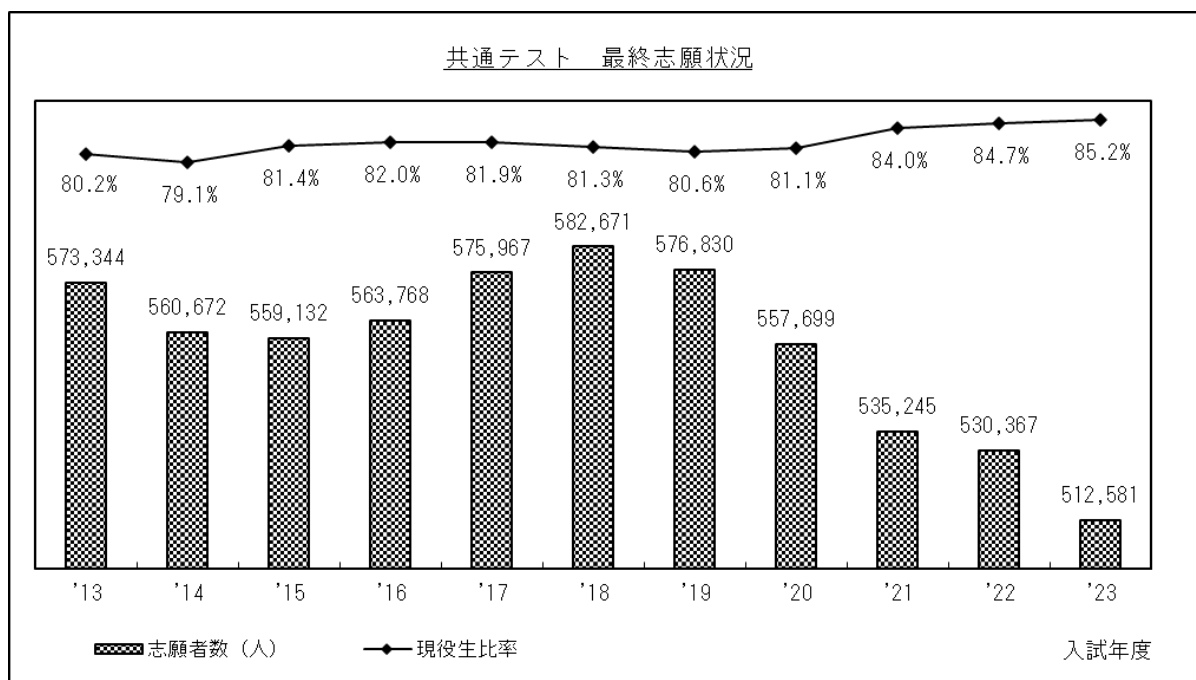

# ●2023年度大学入学共通テスト 全体概況

2023.01.16 ベネッセコーポレーション/駿台予備学校

## 全体概況

### 共通テスト最終志願・受験状況

\* 20年度まではセンター試験の値。21年度は第一日程と第二日程の合算値

\* 20年度まではセンター試験の値。21年度は第一日程と第二日程の合算値 \* 受験率…受験者数÷志願者数

2023年度共通テストの志願者数は、512,581人となり、前年から17,786人(3.4%)減少した。現役・既卒別では、現役生が12,496人(2.8%)減少したのに対し、既卒生は5,143人(6.7%)減少し、既卒生の減少が顕著となった。志願者数に占める現役生比率は85.2%と上昇し、現役生中心の入試が続いている。