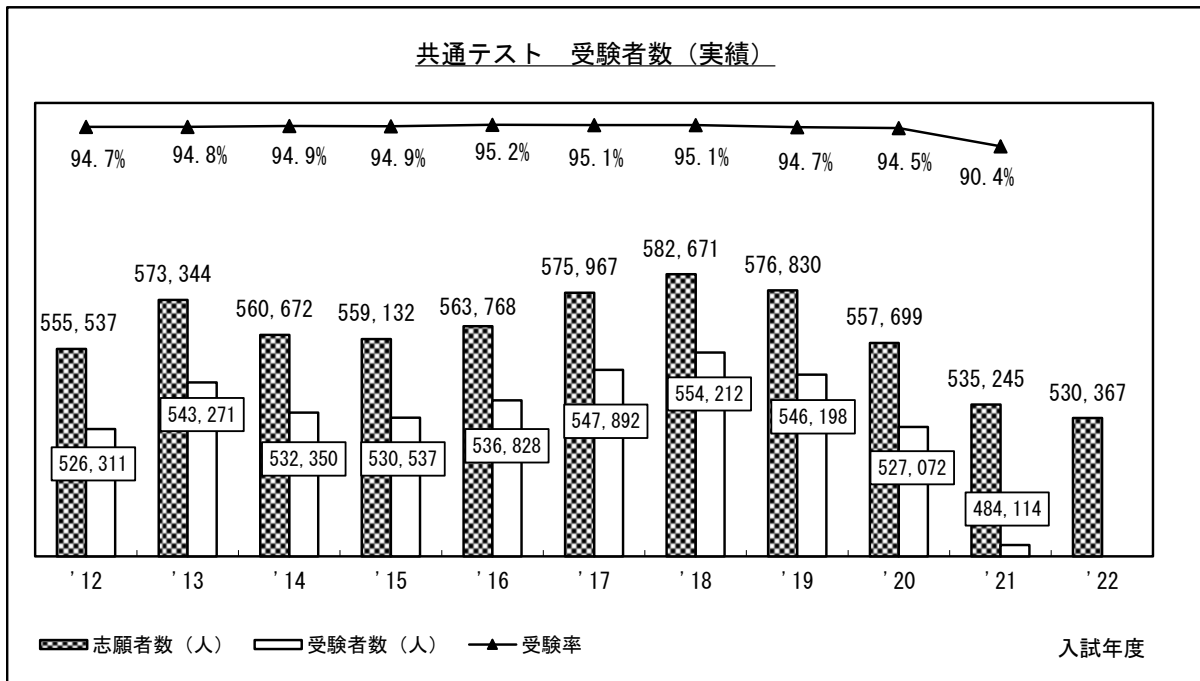

●2022年度大学入学共通テスト 全体概況

2022.01.17 ベネッセコーポレーション/駿台予備学校

全体概況

大学入学共通テスト最終志願・受験状況

* 20年度まではセンター試験の値。21年度は第一日程と第二日程の合算値

* 20年度まではセンター試験の値。21年度は第一日程と第二日程の合算値 * 受験率…受験者数÷志願者数

2022年度共通テストの志願者数は、530,367人となり、前年から4,878人減少した。現役・既卒別では、現役生が426人減少したのに対し、既卒生は4,222人減少し、既卒生の減少が顕著となった。志願者数に占める現役生比率は84.7%となり、現役生中心の入試が続いている。