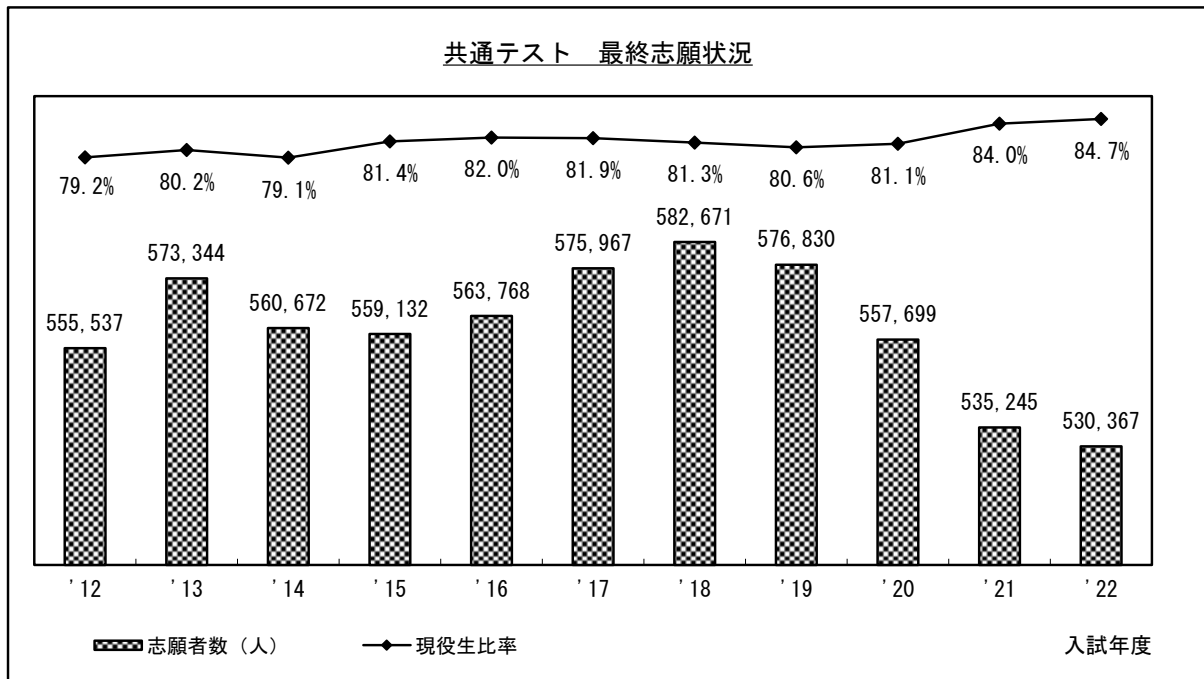

●2022年度大学入学共通テスト 全体概況

2022.01.17 ベネッセコーポレーション/駿台予備学校

全体概況

大学入学共通テスト最終志願・受験状況

* 20年度まではセンター試験の値。21年度は第一日程と第二日程の合算値

* 20年度まではセンター試験の値。21年度は第一日程と第二日程の合算値 * 受験率…受験者数÷志願者数

2022年度共通テストの志願者数は、530,367人となり、前年から4,878人減少した。現役・既卒別では、現役生が426人減少したのに対し、既卒生は4,222人減少し、既卒生の減少が顕著となった。志願者数に占める現役生比率は84.7%となり、現役生中心の入試が続いている。