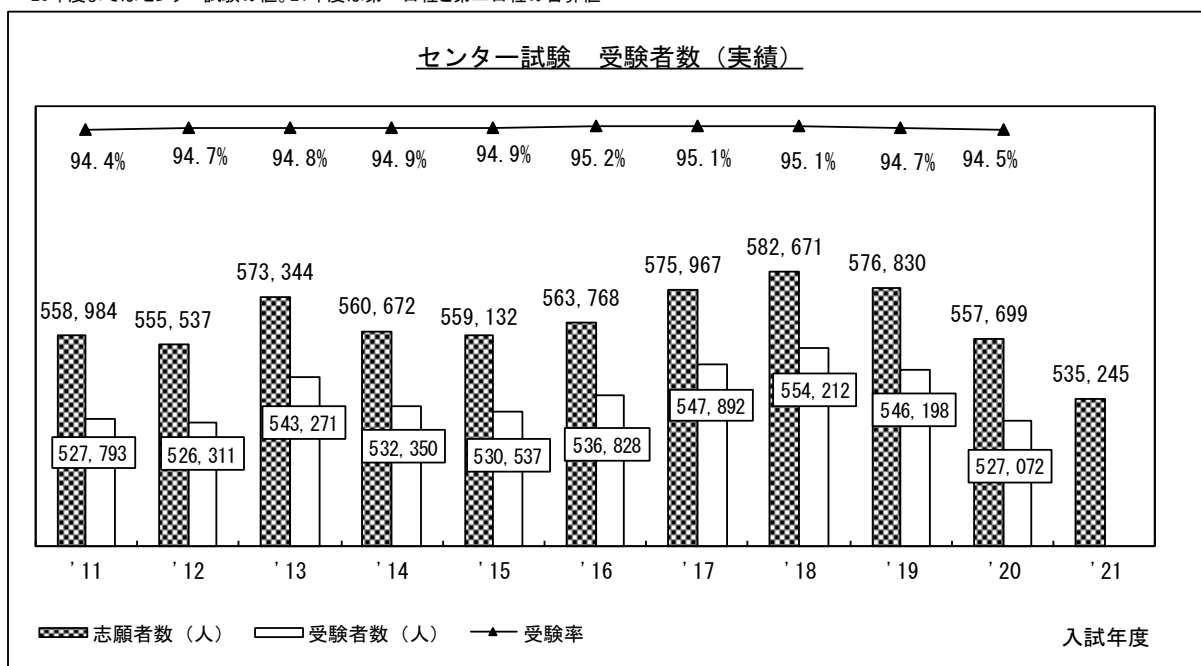

●2021年度大学入学共通テスト 全体概況

2021.01.18 ベネッセコーポレーション/駿台予備学校

全体概況

共通テスト最終志願・受験状況

* 20年度まではセンター試験の値。21年度は第一日程と第二日程の合算値

* 受験率…センター試験受験者数÷センター試験志願者数

2021年度共通テストの志願者数は、535,245人となり、前年から22,454人減少した。現役・既卒別では、現役生が2,440人減少し、既卒生は19,369人減少した。特に既卒生の減少が顕著であり、志願者数に占める現役生比率は84.0%と高まっている。