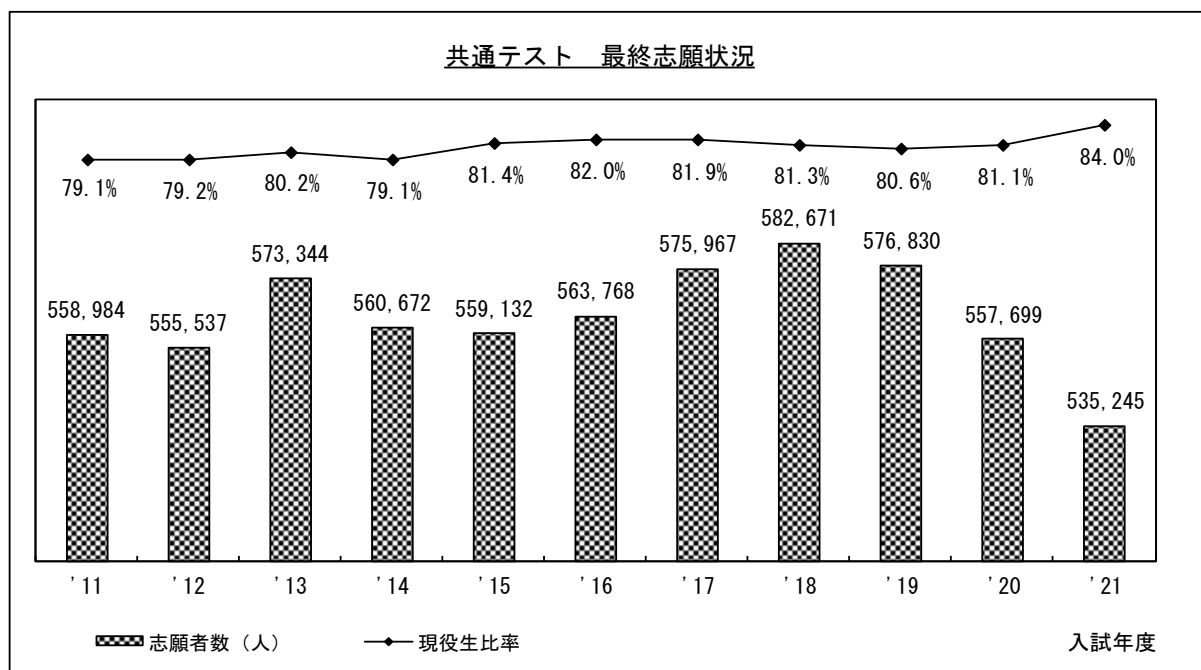

●2021年度大学入学共通テスト 全体概況

2021.01.18 ベネッセコーポレーション/駿台予備学校

全体概況

共通テスト最終志願・受験状況

* 20年度まではセンター試験の値。21年度は第一日程と第二日程の合算値

* 受験率…センター試験受験者数÷センター試験志願者数

2021年度共通テストの志願者数は、535,245人となり、前年から22,454人減少した。現役・既卒別では、現役生が2,440人減少し、既卒生は19,369人減少した。特に既卒生の減少が顕著であり、志願者数に占める現役生比率は84.0%と高まっている。