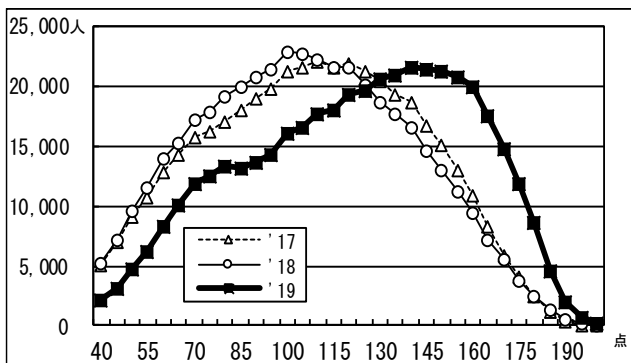

●2019年度センター試験 全体概況

2019.01.23 ベネッセコーポレーション/駿台予備学校

国語