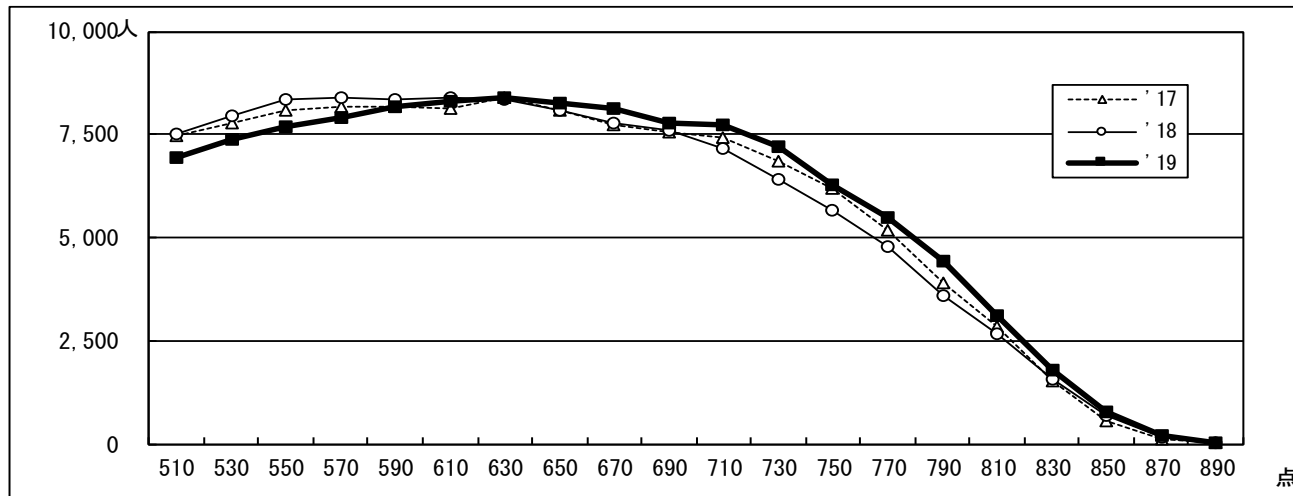

●2019年度センター試験 全体概況

2019.01.23 ベネッセコーポレーション/駿台予備学校

度数分布 過年度対比グラフ

5－8文系 (900点集計)

5－7理系 (900点集計)

5教科総合 (900点集計)

●2019年度センター試験 全体概況

2019.01.23 ベネッセコーポレーション/駿台予備学校