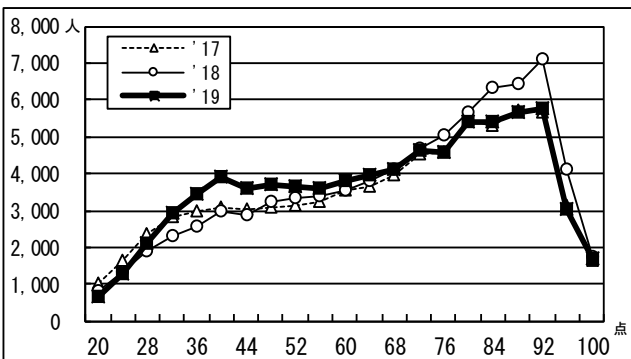

●2019年度センター試験 全体概況

2019.01.23 ベネッセコーポレーション/駿台予備学校

世界史B