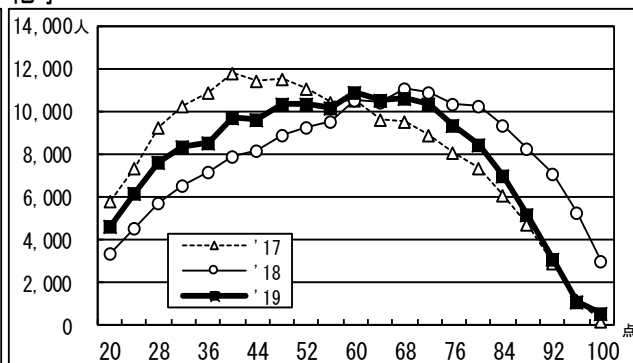

●2019年度センター試験 全体概況

2019.01.23 ベネッセコーポレーション/駿台予備学校

物理

化学

生物

地学