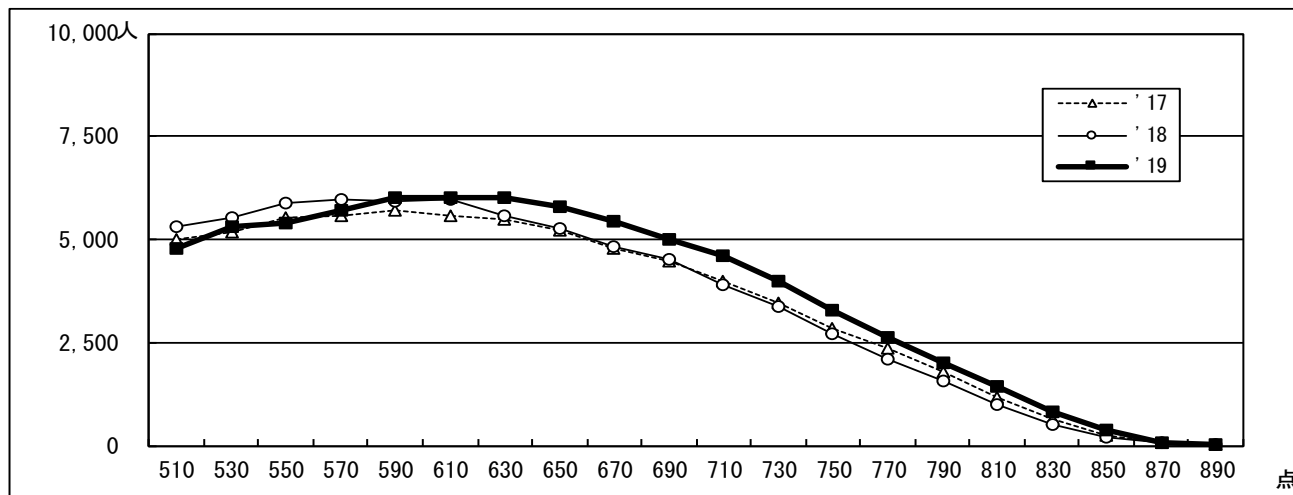

●2019年度センター試験 全体概況

2019.01.23 ベネッセコーポレーション/駿台予備学校

度数分布 過年度対比グラフ

5－8文系 (900点集計)

5－7理系 (900点集計)

5教科総合 (900点集計)

●2019年度センター試験 全体概況

2019.01.23 ベネッセコーポレーション/駿台予備学校