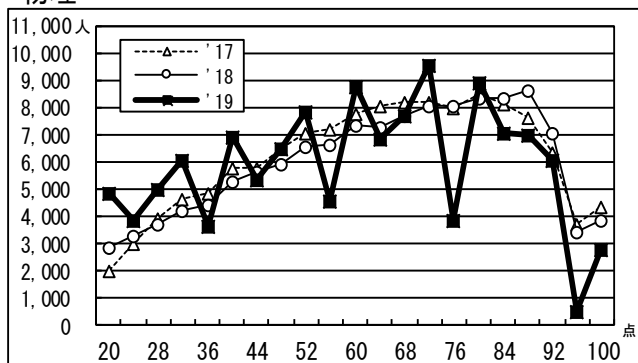

●2019年度センター試験 全体概況

2019.01.23 ベネッセコーポレーション/駿台予備学校

物理