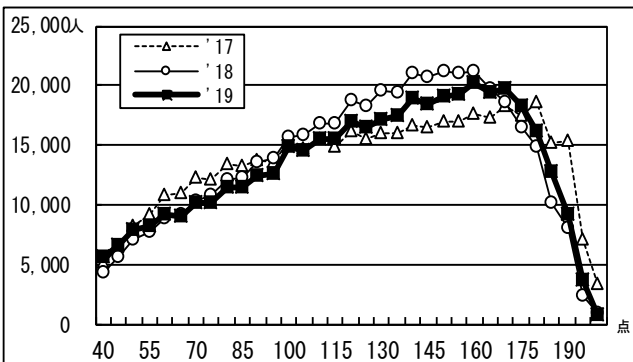

●2019年度センター試験 全体概況

2019.01.23 ベネッセコーポレーション/駿台予備学校

英語筆記