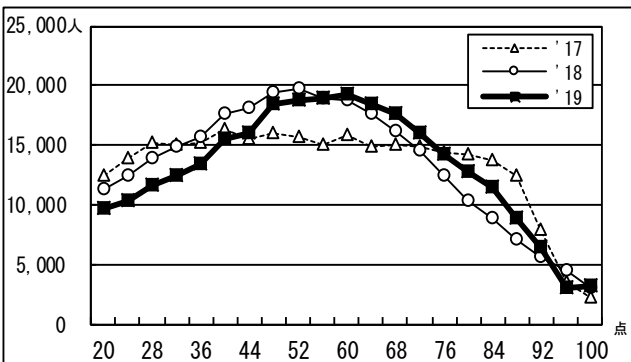

●2019年度センター試験 全体概況

2019.01.23 ベネッセコーポレーション/駿台予備学校

数学Ⅱ・B