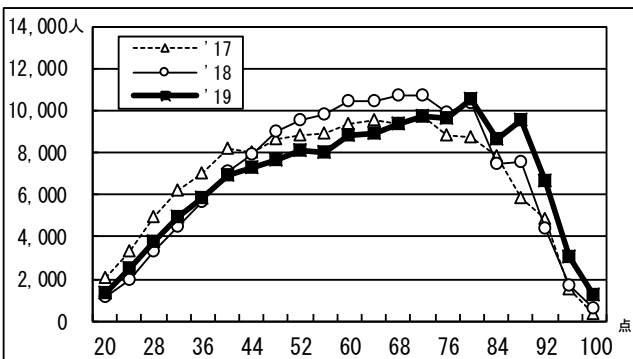

●2019年度センター試験 全体概況

2019.01.23 ベネッセコーポレーション/駿台予備学校

日本史B