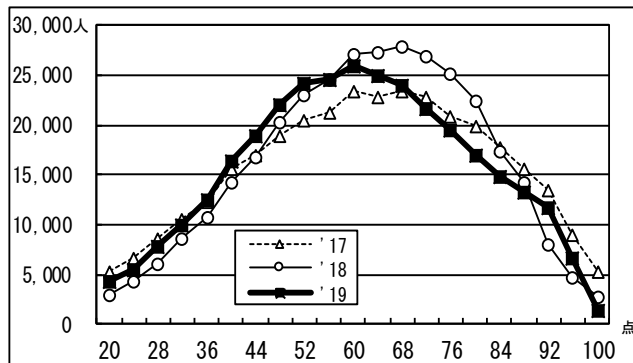

●2019年度センター試験 全体概況

2019.01.23 ベネッセコーポレーション/駿台予備学校

数学Ⅰ・A