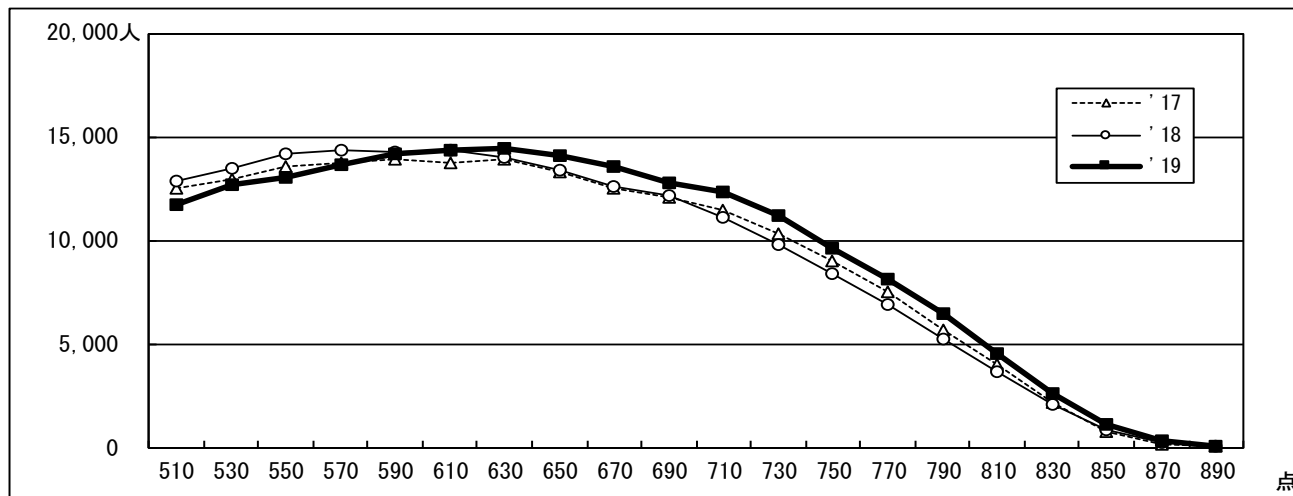

●2019年度センター試験 全体概況

2019.01.23 ベネッセコーポレーション/駿台予備学校

度数分布 過年度対比グラフ

5－8文系 (900点集計)

5－7理系 (900点集計)

5教科総合 (900点集計)

●2019年度センター試験 全体概況

2019.01.23 ベネッセコーポレーション/駿台予備学校