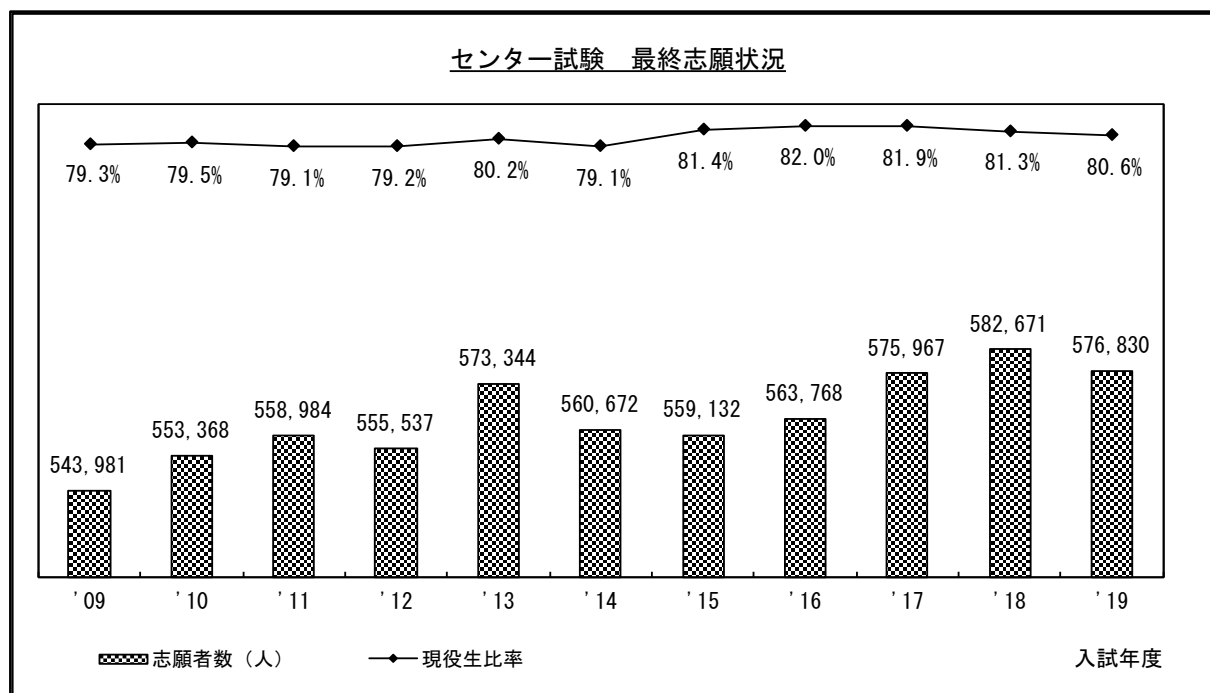

●2019年度センター試験 全体概況

2019.01.21 ベネッセコーポレーション/駿台予備学校

全体概況

センター試験最終志願・受験状況

* 受験率…センター試験受験者数÷センター試験志願者数

2019年度センター試験の志願者数は、576,830人となり、前年から5,841人減少した。現役・既卒別では、現役生が8,620人減少し、既卒生は2,734人増加した。また、志願者数に占める現役生比率は80.6%となり、現役生中心の入試が続いている。