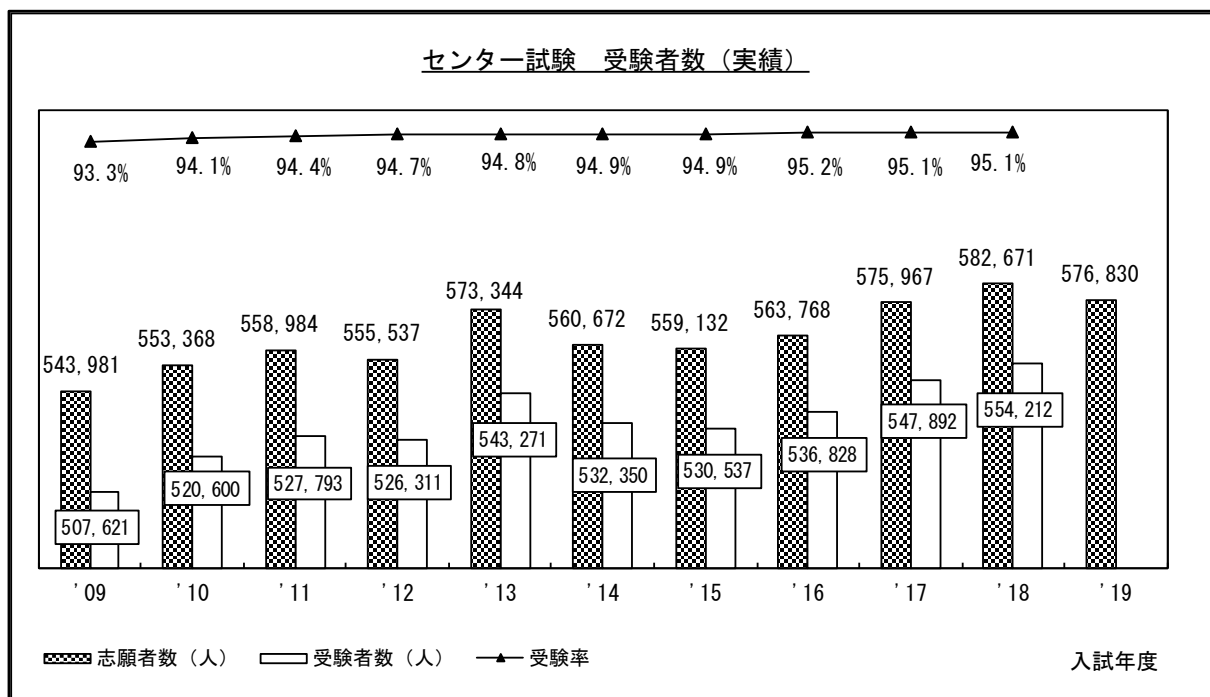

●2019年度センター試験 全体概況

2019.01.21 ベネッセコーポレーション/駿台予備学校

全体概況

センター試験最終志願・受験状況

* 受験率…センター試験受験者数÷センター試験志願者数

2019年度センター試験の志願者数は、576,830人となり、前年から5,841人減少した。現役・既卒別では、現役生が8,620人減少し、既卒生は2,734人増加した。また、志願者数に占める現役生比率は80.6%となり、現役生中心の入試が続いている。