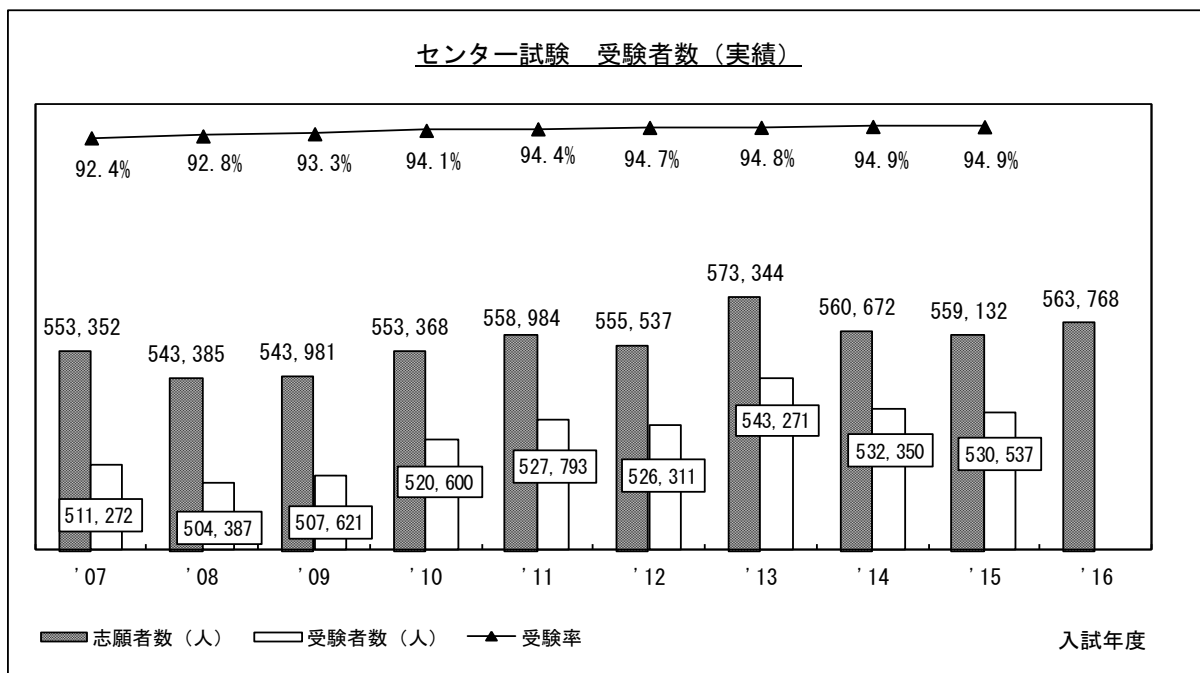

●2016年度センター試験 全体概況

2016.01.18 ベネッセコーポレーション/駿台予備学校

第1部 全体概況

センター試験最終志願・受験状況

* 受験率…センター試験受験者数÷センター試験志願者数

2016年度センター試験の志願者数は、563,768人となり、前年から4,636人増加した。現卒別には、現役生が6,943人増加し、既卒生は2,274人減少した。現役生の志願率は43.4%と過去最高、また志願者数に占める現役生比率は82.0%となり、現役生中心の入試が続いている。