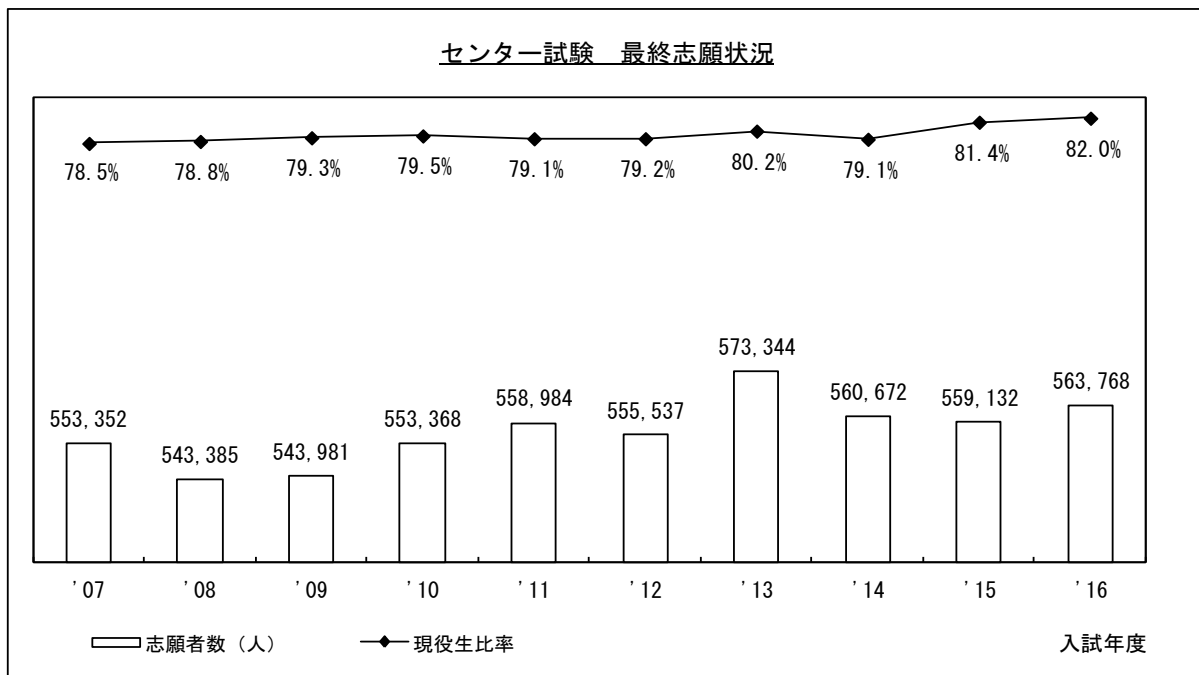

●2016年度センター試験 全体概況

2016.01.18 ベネッセコーポレーション/駿台予備学校

第1部 全体概況

センター試験最終志願・受験状況

* 受験率…センター試験受験者数÷センター試験志願者数

2016年度センター試験の志願者数は、563,768人となり、前年から4,636人増加した。現卒別には、現役生が6,943人増加し、既卒生は2,274人減少した。現役生の志願率は43.4%と過去最高、また志願者数に占める現役生比率は82.0%となり、現役生中心の入試が続いている。