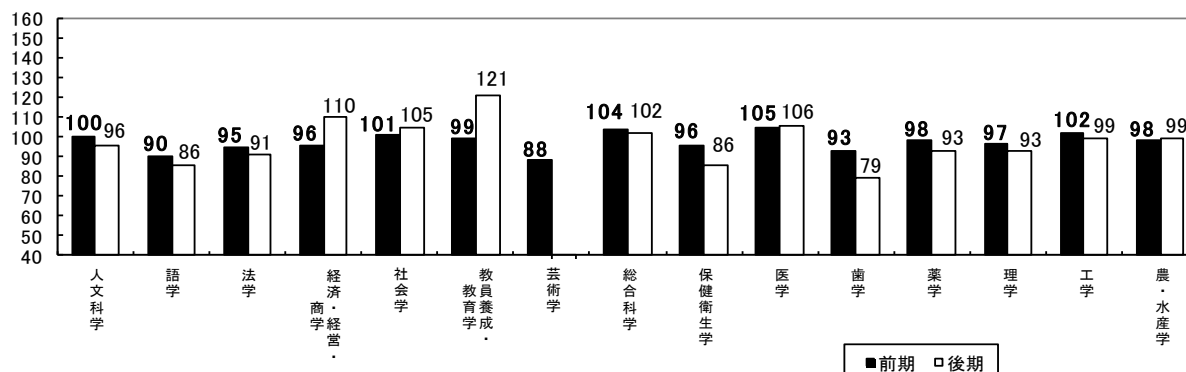

●2015年度センター試験 全体概況

2015.01.21 ベネッセコーポレーション/駿台予備学校

難関国立大 志望動向

	北海道大		東北大		東京大		名古屋大		京都大		大阪大		神戸大		九州大		
	前	後	前	後	前	後	前	後	前	後	前	後	前	後	前	後	
大学全体	99	90	101	108	97	100	102	113	98		101	95	99	97	97	97	
文	98	98	103		文三	104	※100	102		102		109	114	115	93	83	94
外国語												90	86				
法	93	88	84		文一	101	※100	92		90		88	89	103	84	112	105
経済	102	88	110	122	文二	93	※100	90		87		107	107	100		103	87
経営														82			
人間科学												95	98				
教育	128	121	92					117		74						113	
総合人間										112							
国際文化														87	90		
発達科学														98	91		
情報文化								85									
総合文系	99																
理		86	93	102				94		102		122		91	90	90	89
工		97	105		理一	100	※100	112		96		119		101	101	100	103
基礎工												83					
芸術工																95	
海事科学														101	89		
医-医	118		95		理三	97		98	113	112		95	103	119		103	
医-保健他	95	64	106					105		101		77	88	87	101	100	
歯	116	109	103									87	84			71	51
薬		82	105							96		103	100			85	118
農		87	102		理二	83	※100	95		108				115	120	101	96
水産	99	96															
獣医	107	96															
総合理系	97																

東京工業大		一橋大			
前	後	前	後		
大学全体	101	81	大学全体	100	112
1類	92		法	94	100
2類	111		経済	93	119
3類	105		商	112	
4類	107		社会	101	105
5類	102				
6類	112				
7類	80	81			

※東京大<後>は理科3類を除く全科類で一括募集
 *表中の値は、前年の募集単位の志望者数を100としたときの指数
 ただし、「大学全体」は、2015年度入試における新設や廃止などの募集単位の有無にかかわらず、年度ごとの全志望者数をもとに算出した指数
 *今年度より、2段階選抜を行う大学の内、1段階選抜を事前に公表した得点で行う大学について、その得点を下回る生徒は集計に含めないよう変更したため、昨年度との比較をする際はご注意ください

■日程別 系統別志望動向

*グラフ中の値は、前年の志望者数を100としたときの指数

難関国立10大学（北海道大、東北大、東京大、東京工業大、一橋大、名古屋大、京都大、大阪大、神戸大、九州大）全体の志望者数は対前年指数99と、ほぼ前年並の志望状況となっている。また、日程別系統別志望動向のグラフからは、特に、医学系統で志望者指数が高いことがわかる。

2015年度入試では、医学部医学科において、北海道大、京都大で理科2科目での受験が可能となる入試科目変更があり、理科3科目が必要な大学は九州大のみとなる。他にも、京都大の総合人間（文系）、文、法の3学部で個別試験の地歴をセンター試験と同じ科目で受験可能となることや、九州大・文<前>で個別試験に地歴が追加されることなどの入試変更がみられる。