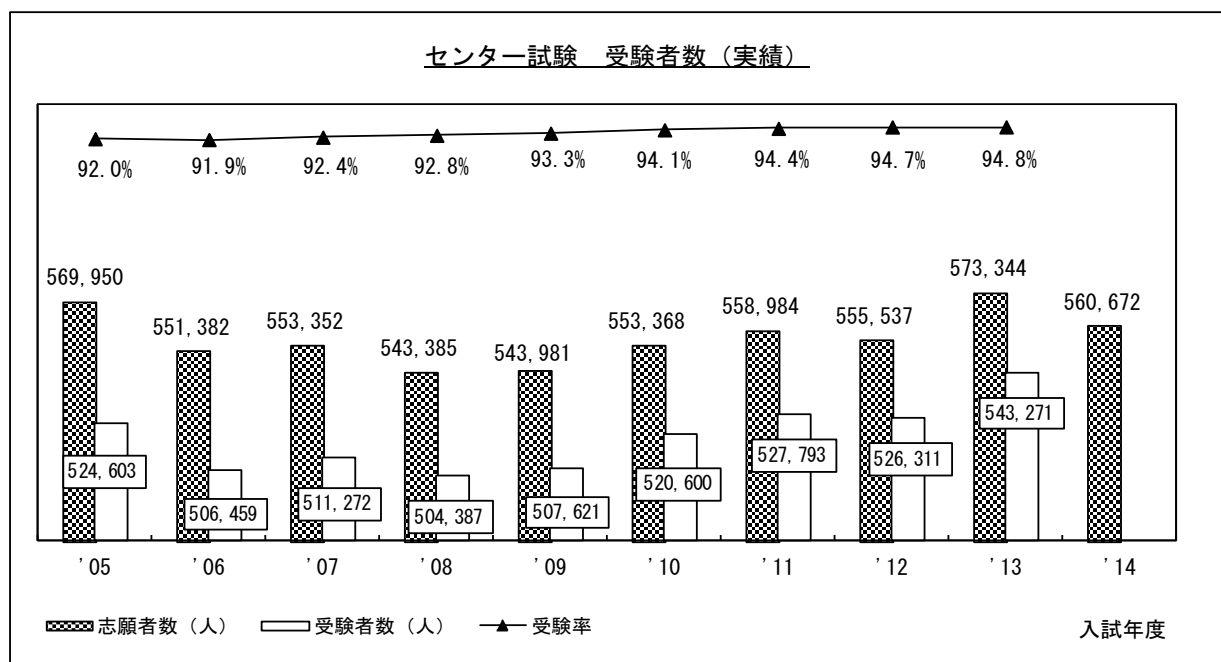

# ●2014年度センター試験 全体概況

2014.01.20 ベネッセコーポレーション/駿台予備学校

## センター試験最終志願・受験状況

\* 受験率…センター試験受験者数÷センター試験志願者数

2014年度センター試験の志願者数は、前年度と比べて12,672人減少し、560,672人となった。現役生が16,548人減少し、既卒生は4,205人増加した。現役生の志願率は42.1%、また志願者数に占める現役生比率は79.1%となり、現役生中心の入試が続いている。