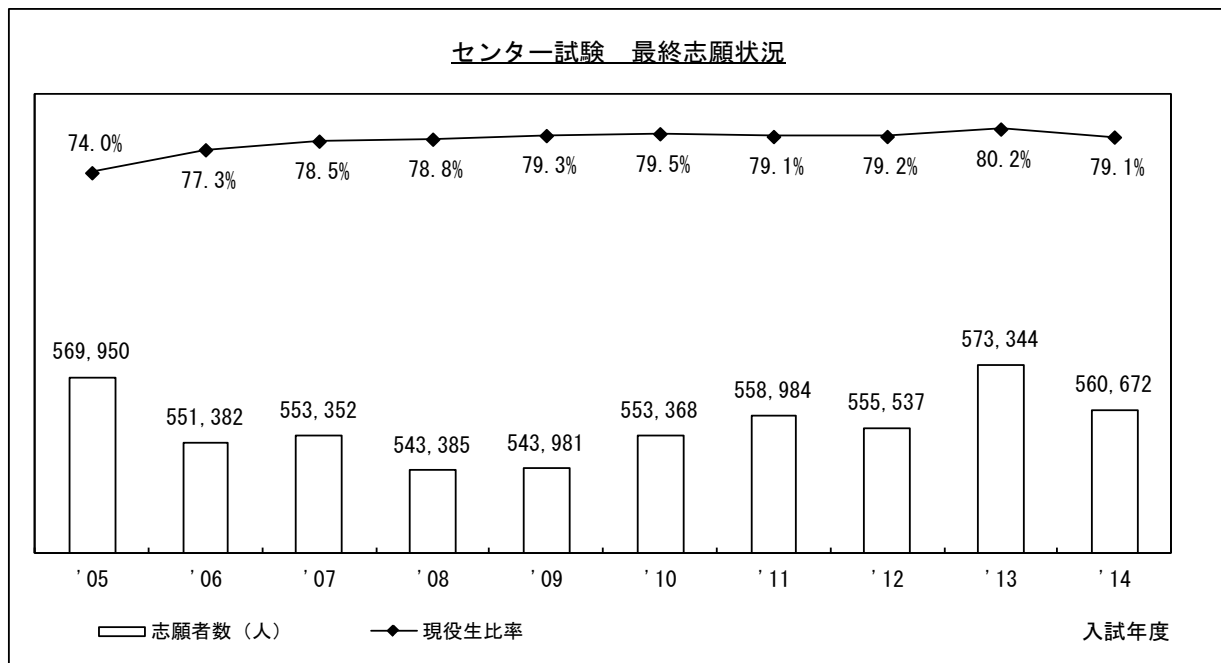

# ●2014年度センター試験 全体概況

2014.01.20 ベネッセコーポレーション/駿台予備学校

## センター試験最終志願・受験状況

\* 受験率…センター試験受験者数÷センター試験志願者数

2014年度センター試験の志願者数は、前年度と比べて12,672人減少し、560,672人となった。現役生が16,548人減少し、既卒生は4,205人増加した。現役生の志願率は42.1%、また志願者数に占める現役生比率は79.1%となり、現役生中心の入試が続いている。