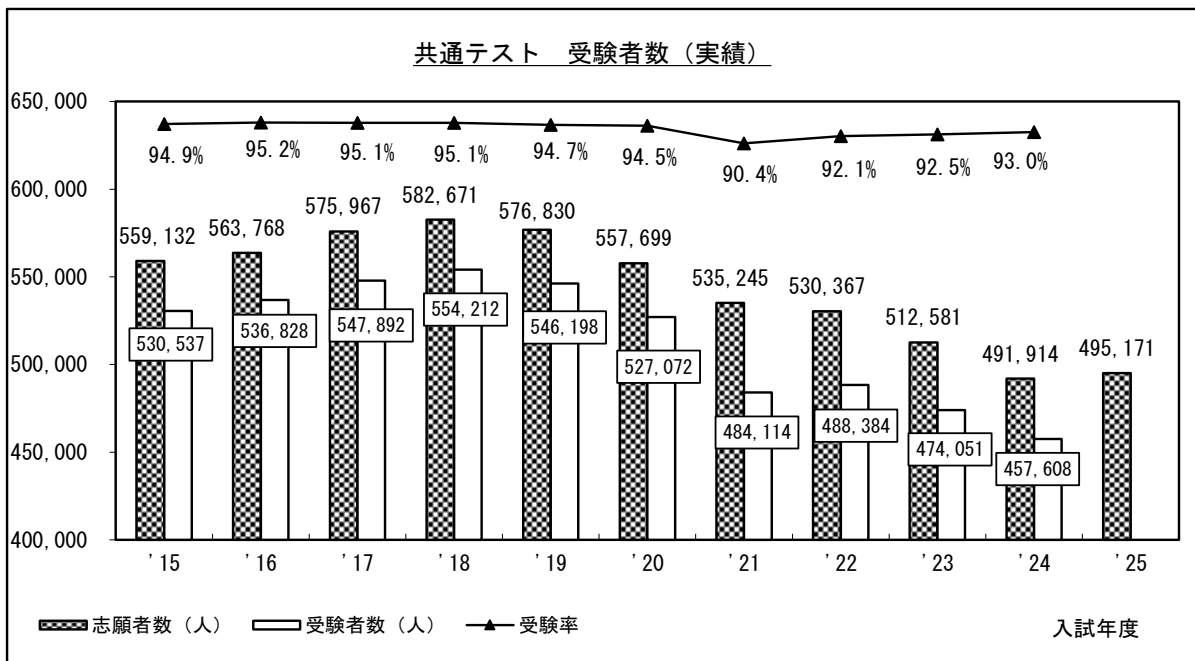

●2025年度大学入学共通テスト 全体概況

2025.01.20 駿台予備学校/ベネッセコーポレーション

大学入学共通テスト最終志願・受験状況

* '20年度まではセンター試験の値。21年度は第一日程と第二日程の合算値

* '20年度まではセンター試験の値。21年度は第一日程と第二日程の合算値 * 受験率…受験者数÷志願者数

2025年度共通テストの志願者数は、495,171人となり、前年から3,257人(0.7%)増加した。現役・既卒別では、現役生が6,434人(0.8%)増加し、既卒生は3,246人(4.9%)減少した。志願者数に占める現役生比率は86.0%と上昇し、現役生中心の入試が続いている。