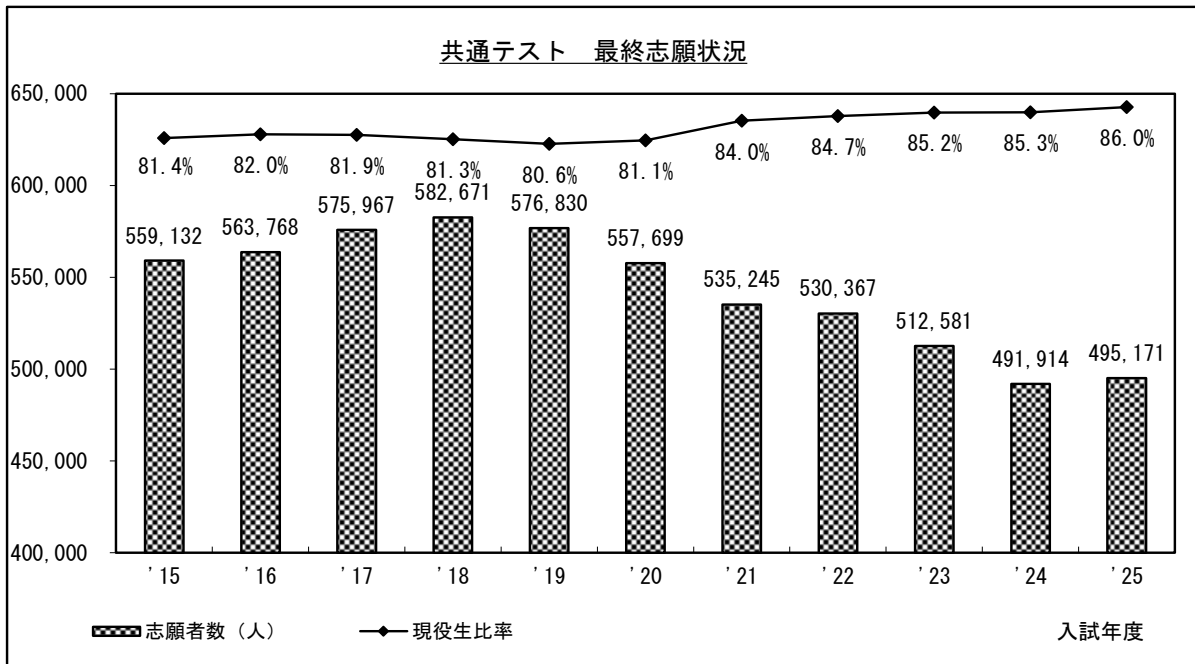

●2025年度大学入学共通テスト 全体概況

2025.01.20 駿台予備学校/ベネッセコーポレーション

大学入学共通テスト最終志願・受験状況

* '20年度まではセンター試験の値。21年度は第一日程と第二日程の合算値

* '20年度まではセンター試験の値。21年度は第一日程と第二日程の合算値 * 受験率…受験者数÷志願者数

2025年度共通テストの志願者数は、495,171人となり、前年から3,257人(0.7%)増加した。現役・既卒別では、現役生が6,434人(0.8%)増加し、既卒生は3,246人(4.9%)減少した。志願者数に占める現役生比率は86.0%と上昇し、現役生中心の入試が続いている。