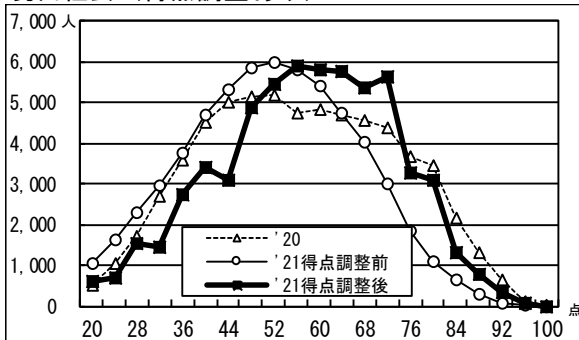

# ●2021年度大学入学共通テスト 全体概況

2021.01.23 ベネッセコーポレーション/駿台予備学校

国語

数学 I・A

数学 II・B

英語リーディング

\*20年度はセンター試験の筆記200点満点を100点満点に換算した場合の度数分布を示している。

英語リスニング

\*20年度はセンター試験のリスニング50点満点を100点満点に換算した場合の度数分布を示している。

世界史B

日本史B

地理B

倫理・政経

倫理

政治・経済 (得点調整あり)

現代社会 (得点調整あり)