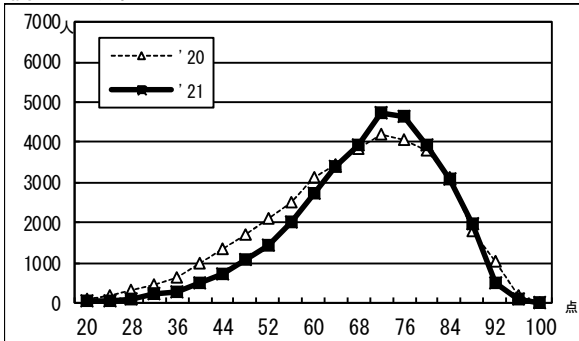

\*20年度はセンター試験のリスニング50点満点を100点満点に換算した場合の度数分布を示している。

世界史B

日本史B

地理B

倫理・政経

倫理

政治・経済 (得点調整あり)

現代社会 (得点調整あり)