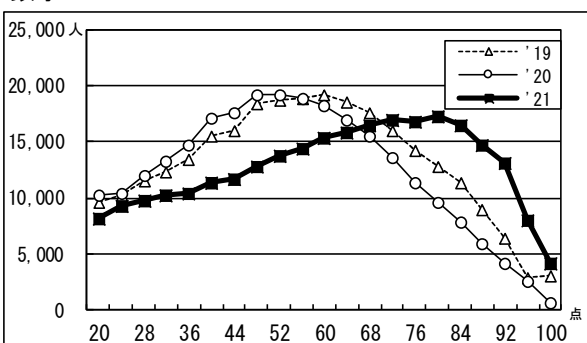

# ●2021年度大学入学共通テスト 全体概況

2021.01.23 ベネッセコーポレーション/駿台予備学校

国語

数学 I・A

数学 II・B

英語リーディング

\*20年度はセンター試験の筆記200点満点を100点満点に換算した場合の度数分布を示している。

英語リスニング