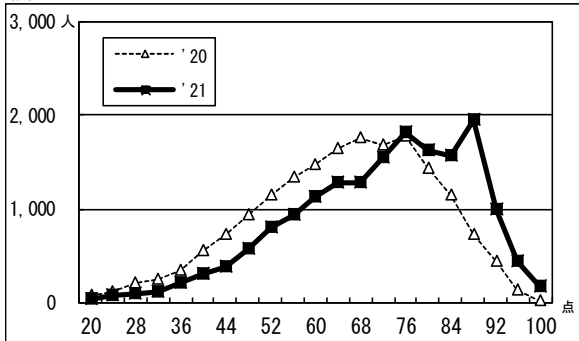

\*20年度はセンター試験のリスニング50点満点を100点満点に換算した場合の度数分布を示している。

世界史B

日本史B

地理B

倫理・政経

倫理

政治・経済 (得点調整あり)

現代社会 (得点調整あり)