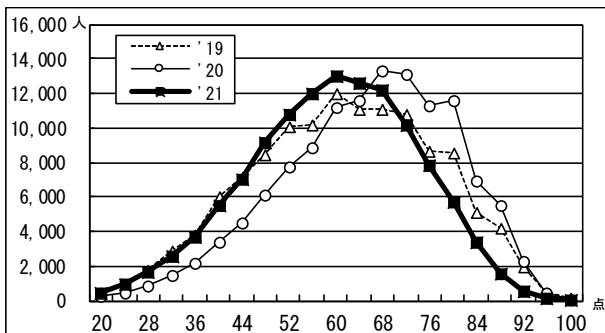

\*20年度はセンター試験のリスニング50点満点を100点満点に換算した場合の度数分布を示している。

世界史B

日本史B

地理B

倫理・政経

倫理

政治・経済 (得点調整あり)

現代社会 (得点調整あり)