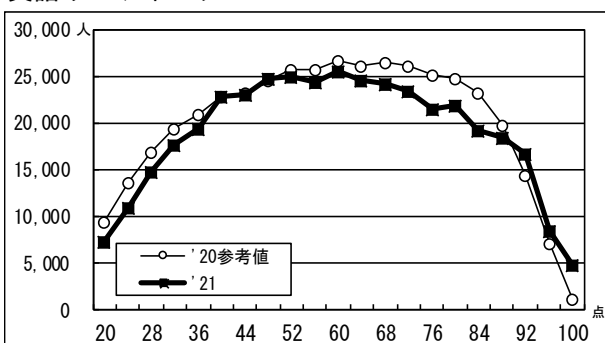

### 5 教科総合（900点集計）

# ●2021年度大学入学共通テスト 全体概況

2021.01.23 ベネッセコーポレーション/駿台予備学校

国語

数学 I・A

数学 II・B

英語リーディング

\*20年度はセンター試験の筆記200点満点を100点満点に換算した場合の度数分布を示している。

英語リスニング

\*20年度はセンター試験のリスニング50点満点を100点満点に換算した場合の度数分布を示している。

世界史B

日本史B

地理B

倫理・政経

倫理

政治・経済 (得点調整あり)

現代社会 (得点調整あり)