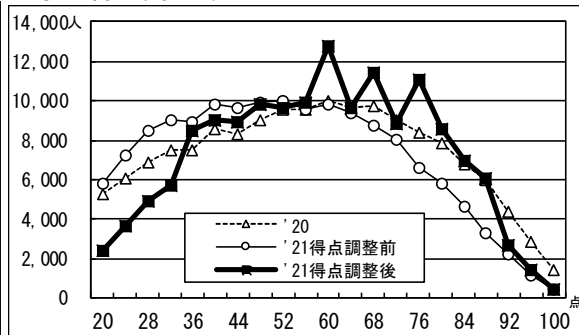

化学 (得点調整あり)