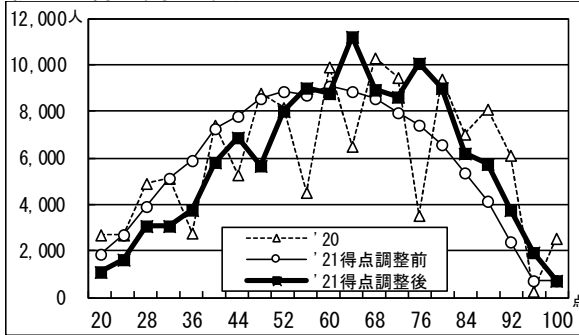

物理 (得点調整あり)