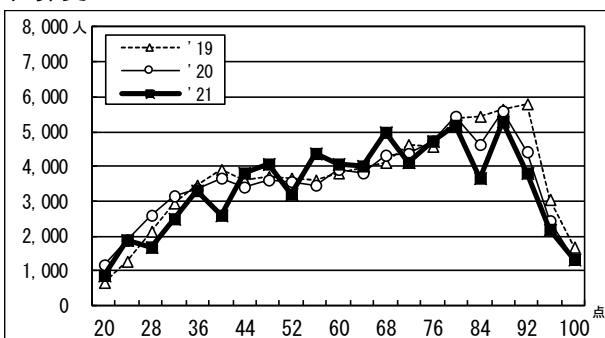

●2021年度大学入学共通テスト 全体概況

2021.01.23 ベネッセコーポレーション/駿台予備学校

*20年度はセンター試験の筆記200点満点を100点満点に換算した場合の度数分布を示している。

*20年度はセンター試験のリスニング50点満点を100点満点に換算した場合の度数分布を示している。

世界史B