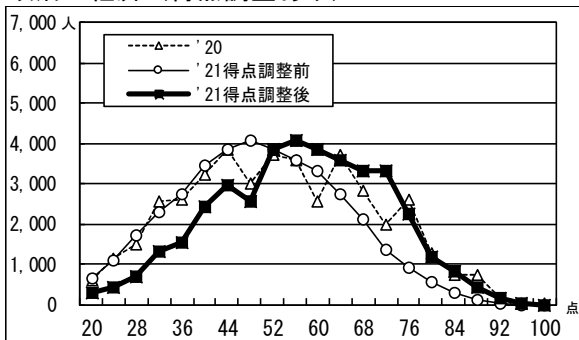

# ●2021年度大学入学共通テスト 全体概況

2021.01.23 ベネッセコーポレーション/駿台予備学校

国語

数学 I・A

数学 II・B

英語リーディング

\*20年度はセンター試験の筆記200点満点を100点満点に換算した場合の度数分布を示している。

英語リスニング

\*20年度はセンター試験のリスニング50点満点を100点満点に換算した場合の度数分布を示している。

世界史B

日本史B

地理B

倫理・政経

倫理

政治・経済 (得点調整あり)

現代社会 (得点調整あり)