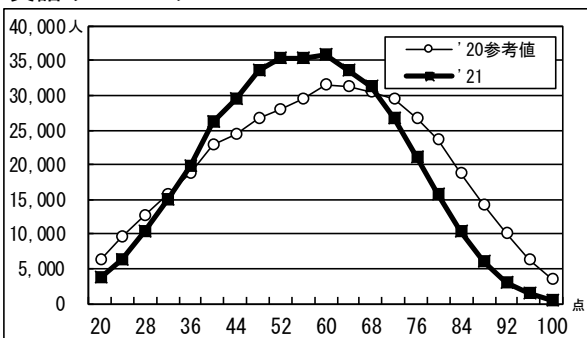

# ●2021年度大学入学共通テスト 全体概況

2021.01.23 ベネッセコーポレーション/駿台予備学校

国語

数学 I・A

数学 II・B

英語リーディング

\*20年度はセンター試験の筆記200点満点を100点満点に換算した場合の度数分布を示している。

英語リスニング