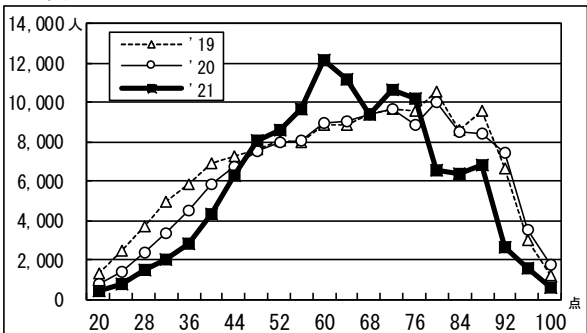

●2021年度大学入学共通テスト 全体概況

2021.01.23 ベネッセコーポレーション/駿台予備学校

*20年度はセンター試験の筆記200点満点を100点満点に換算した場合の度数分布を示している。

*20年度はセンター試験のリスニング50点満点を100点満点に換算した場合の度数分布を示している。

日本史B