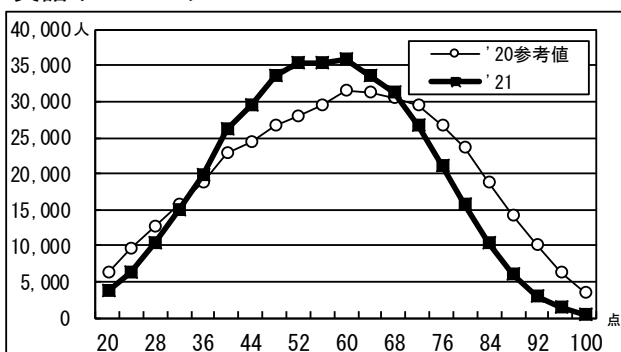

国語

数学Ⅰ・A

数学Ⅱ・B

英語リーディング

*20年度はセンター試験の筆記200点満点を100点満点に換算した場合の度数分布を示している。

英語リスニング

*20年度はセンター試験のリスニング50点満点を100点満点に換算した場合の度数分布を示している。

世界史B