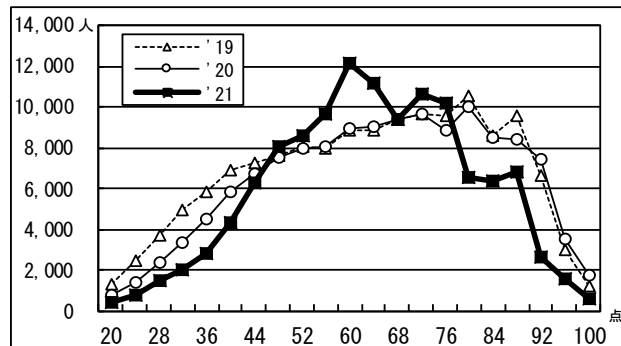

●2021年度大学入学共通テスト 全体概況

2021.01.20 ベネッセコーポレーション/駿台予備学校

*20年度はセンター試験の筆記200点満点を100点満点に換算した場合の度数分布を示している。

*20年度はセンター試験のリスニング50点満点を100点満点に換算した場合の度数分布を示している。

日本史B