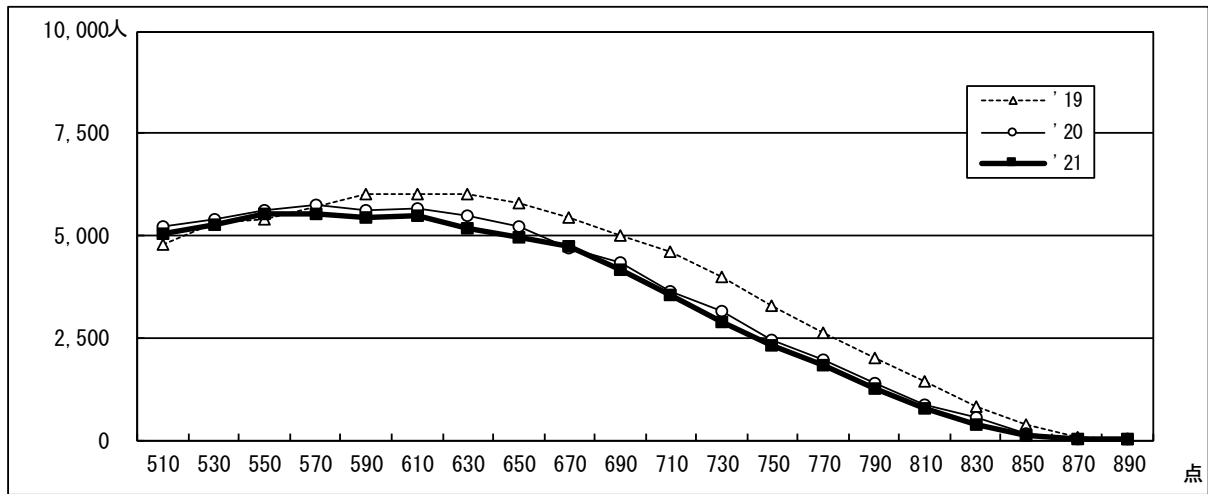

●2021年度大学入学共通テスト 全体概況

2021.01.20 ベネッセコーポレーション/駿台予備学校

度数分布 過年度対比グラフ

5－8文系（900点集計）

5－7理系（900点集計）

5教科総合（900点集計）

●2021年度大学入学共通テスト 全体概況

2021.01.20 ベネッセコーポレーション/駿台予備学校

国語

数学Ⅰ・A

数学Ⅱ・B

英語リーディング

*20年度はセンター試験の筆記200点満点を100点満点に換算した場合の度数分布を示している。

英語リスニング

*20年度はセンター試験のリスニング50点満点を100点満点に換算した場合の度数分布を示している。

世界史B