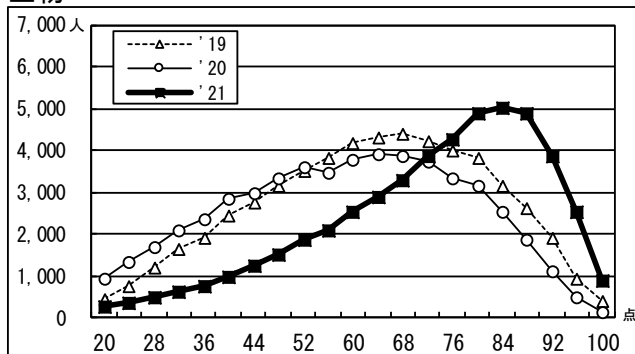

日本史B

地理B

●2021年度大学入学共通テスト 全体概況

2021.01.20 ベネッセコーポレーション/駿台予備学校

倫理・政経

物理

化学

生物