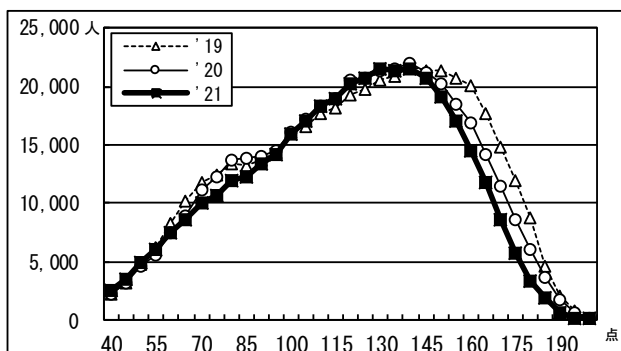

●2021年度大学入学共通テスト 全体概況

2021.01.20 ベネッセコーポレーション/駿台予備学校

国語