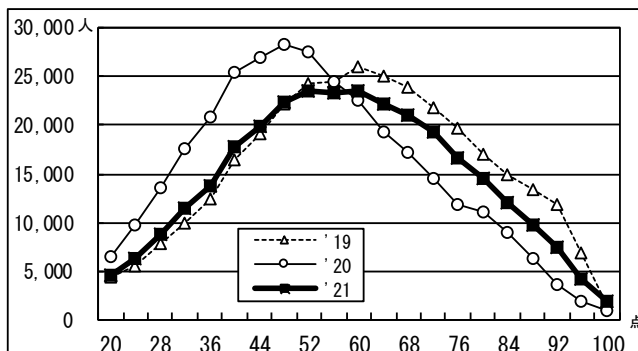

●2021年度大学入学共通テスト 全体概況

2021.01.20 ベネッセコーポレーション/駿台予備学校

度数分布 過年度対比グラフ

5－8文系（900点集計）

5－7理系（900点集計）

5教科総合（900点集計）

●2021年度大学入学共通テスト 全体概況

2021.01.20 ベネッセコーポレーション/駿台予備学校

国語

数学Ⅰ・A

数学Ⅱ・B

英語リーディング

*20年度はセンター試験の筆記200点満点を100点満点に換算した場合の度数分布を示している。

英語リスニング

*20年度はセンター試験のリスニング50点満点を100点満点に換算した場合の度数分布を示している。

世界史B