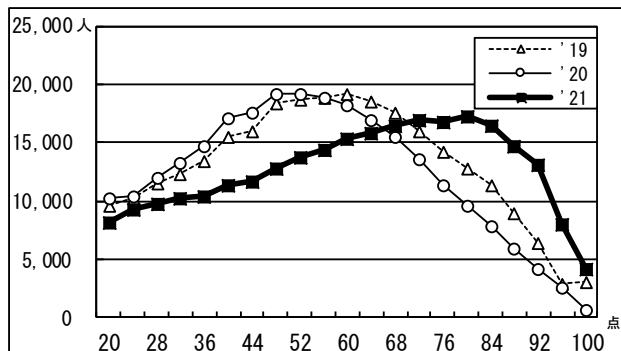

●2021年度大学入学共通テスト 全体概況

2021.01.20 ベネッセコーポレーション/駿台予備学校

度数分布 過年度対比グラフ

5－8文系（900点集計）

5－7理系（900点集計）

5教科総合（900点集計）

●2021年度大学入学共通テスト 全体概況

2021.01.20 ベネッセコーポレーション/駿台予備学校

国語

数学Ⅰ・A

数学Ⅱ・B

英語リーディング

*20年度はセンター試験の筆記200点満点を100点満点に換算した場合の度数分布を示している。

英語リスニング

*20年度はセンター試験のリスニング50点満点を100点満点に換算した場合の度数分布を示している。

世界史B