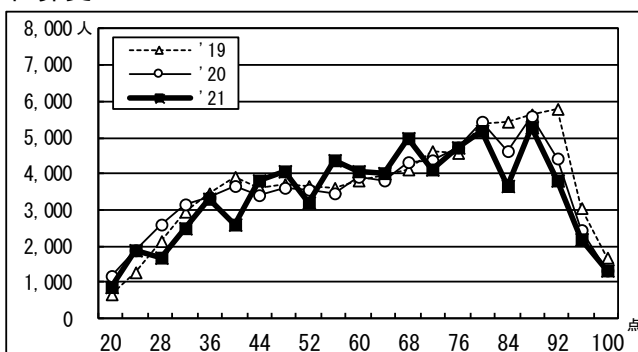

国語

数学Ⅰ・A

数学Ⅱ・B

英語リーディング

*20年度はセンター試験の筆記200点満点を100点満点に換算した場合の度数分布を示している。

英語リスニング

*20年度はセンター試験のリスニング50点満点を100点満点に換算した場合の度数分布を示している。

世界史B