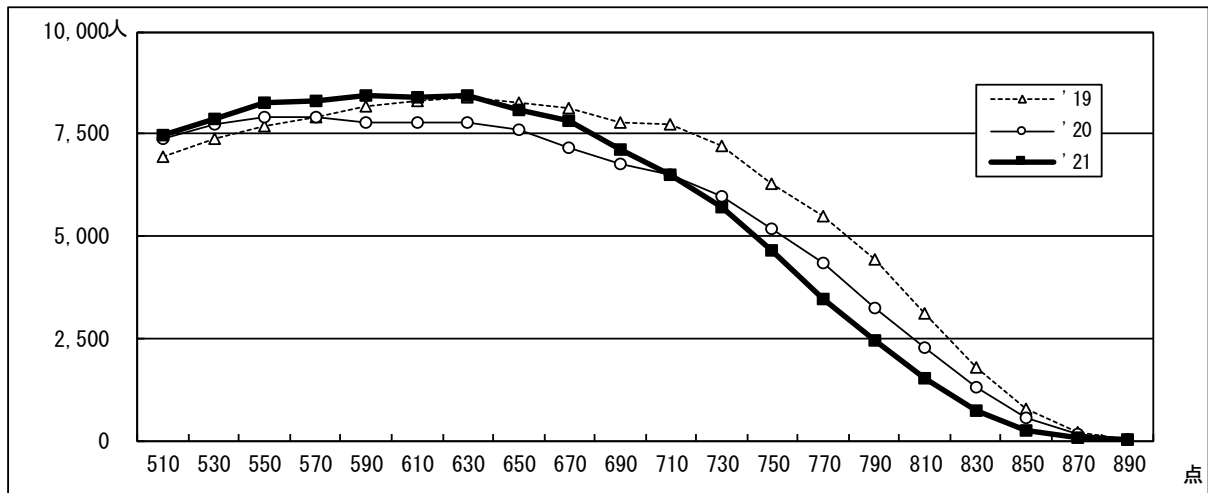

●2021年度大学入学共通テスト 全体概況

2021.01.20 ベネッセコーポレーション/駿台予備学校

度数分布 過年度対比グラフ

5－8文系（900点集計）

5－7理系（900点集計）

5教科総合（900点集計）

●2021年度大学入学共通テスト 全体概況

2021.01.20 ベネッセコーポレーション/駿台予備学校