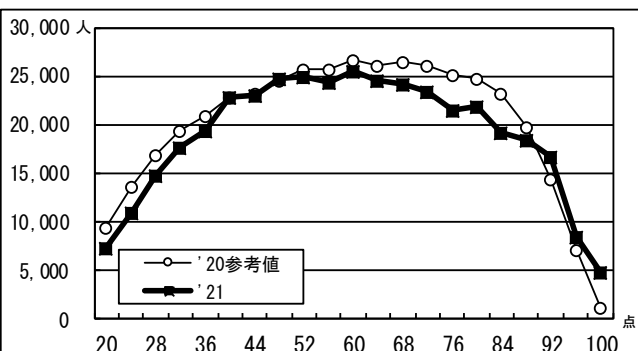

国語

数学Ⅰ・A

数学Ⅱ・B

英語リーディング

*20年度はセンター試験の筆記200点満点を100点満点に換算した場合の度数分布を示している。

英語リスニング

*20年度はセンター試験のリスニング50点満点を100点満点に換算した場合の度数分布を示している。

世界史B