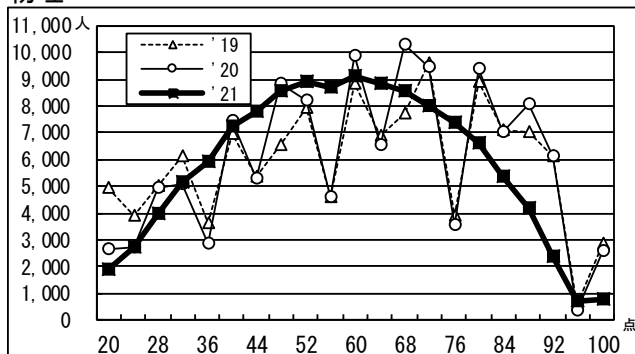

日本史B

地理B

●2021年度大学入学共通テスト 全体概況

2021.01.20 ベネッセコーポレーション/駿台予備学校

倫理・政経

物理

化学

生物