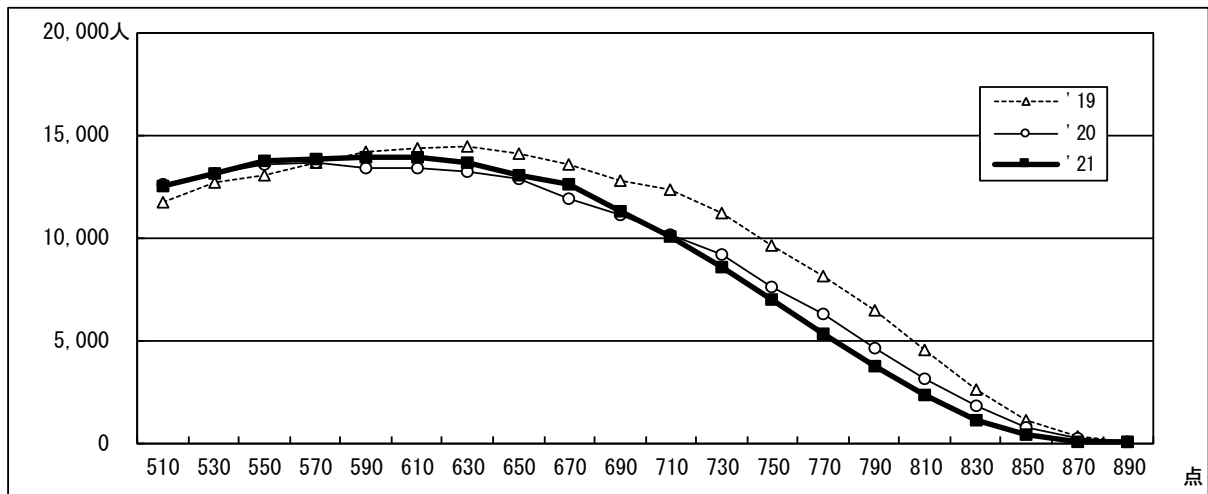

●2021年度大学入学共通テスト 全体概況

2021.01.20 ベネッセコーポレーション/駿台予備学校

度数分布 過年度対比グラフ

5－8文系（900点集計）

5－7理系（900点集計）

5教科総合（900点集計）

●2021年度大学入学共通テスト 全体概況

2021.01.20 ベネッセコーポレーション/駿台予備学校