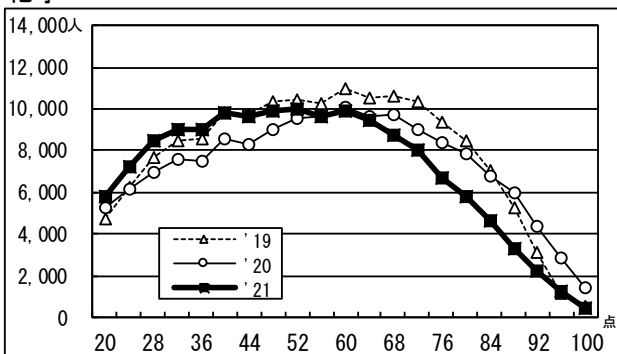

日本史B

地理B

●2021年度大学入学共通テスト 全体概況

2021.01.20 ベネッセコーポレーション/駿台予備学校

倫理・政経

物理

化学

生物