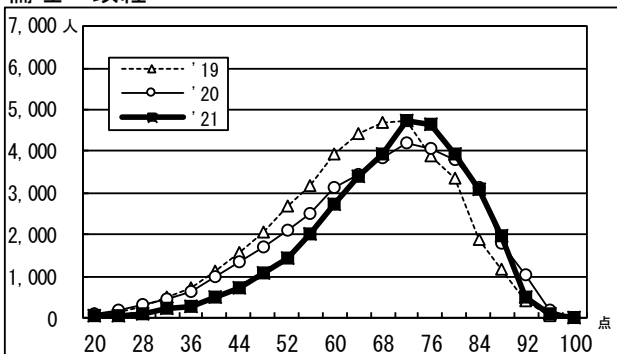

日本史B

地理B

●2021年度大学入学共通テスト 全体概況

2021.01.20 ベネッセコーポレーション/駿台予備学校

倫理・政経

物理

化学

生物