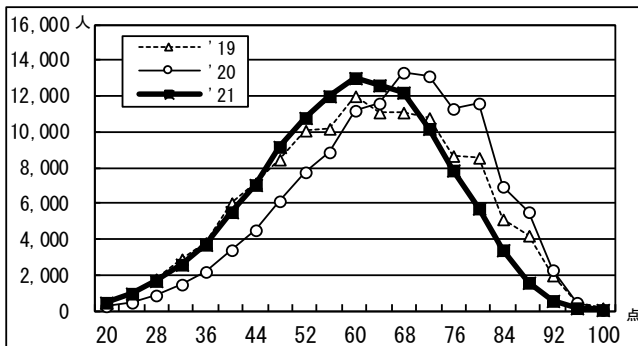

●2021年度大学入学共通テスト 全体概況

2021.01.20 ベネッセコーポレーション/駿台予備学校

*20年度はセンター試験の筆記200点満点を100点満点に換算した場合の度数分布を示している。

*20年度はセンター試験のリスニング50点満点を100点満点に換算した場合の度数分布を示している。

地理B