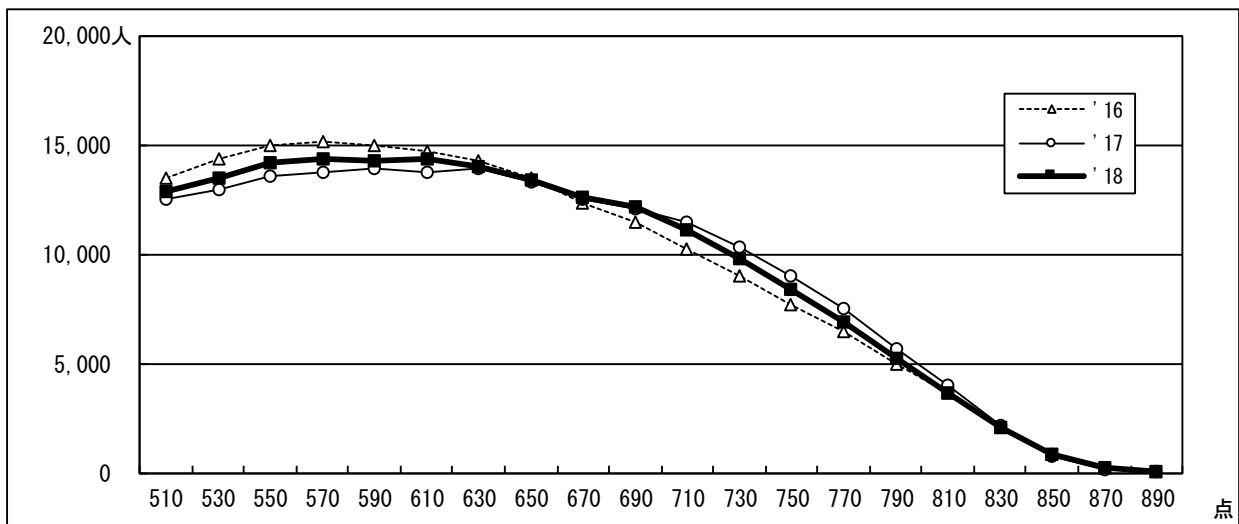

●2018年度センター試験 全体概況  
【5】度数分布 過年度対比グラフ

2018.01.17 ベネッセコーポレーション/駿台予備学校

5－8 文系 (900点集計)

5－7 理系 (900点集計)

5 教科総合 (900点集計)