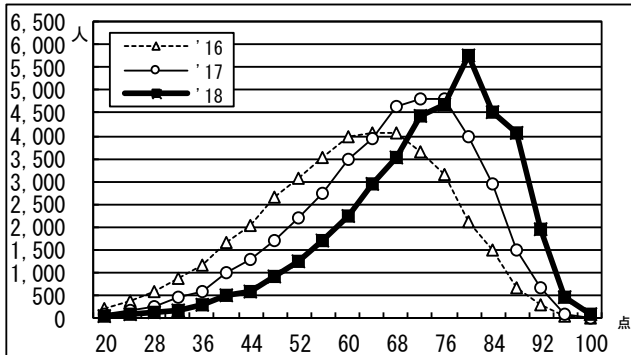

●2018年度センター試験 全体概況

2018.01.17 ベネッセコーポレーション/駿台予備学校

倫理・政経