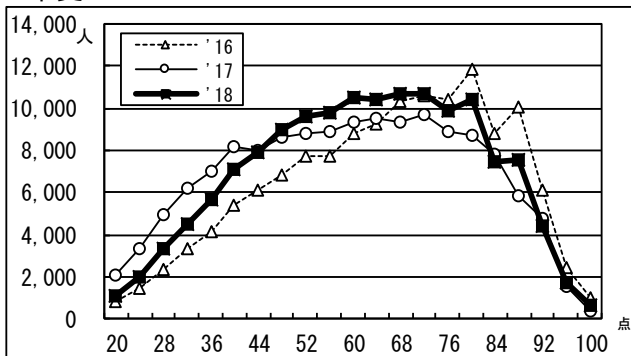

# ●2018年度センター試験 全体概況

2018.01.17 ベネッセコーポレーション/駿台予備学校

国語

数学 I・A

数学 II・B

英語筆記

世界史 B

日本史 B