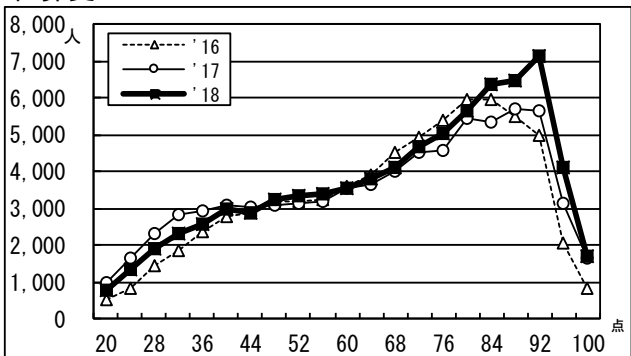

# ●2018年度センター試験 全体概況

2018.01.17 ベネッセコーポレーション/駿台予備学校

国語

数学 I・A

数学 II・B

英語筆記

世界史 B

日本史 B