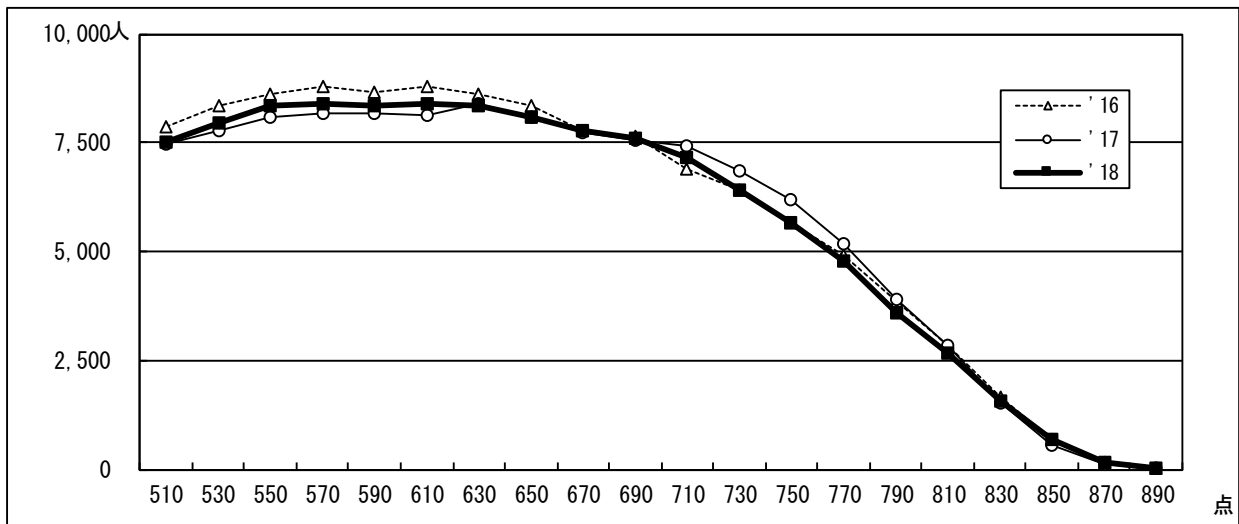

●2018年度センター試験 全体概況  
【5】度数分布 過年度対比グラフ

2018.01.17 ベネッセコーポレーション/駿台予備学校

5－8 文系 (900点集計)

5－7 理系 (900点集計)

5 教科総合 (900点集計)