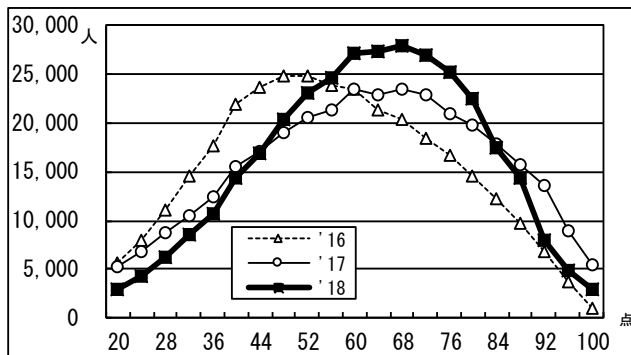

●2018年度センター試験 全体概況

2018.01.17 ベネッセコーポレーション/駿台予備学校

数学 I・A