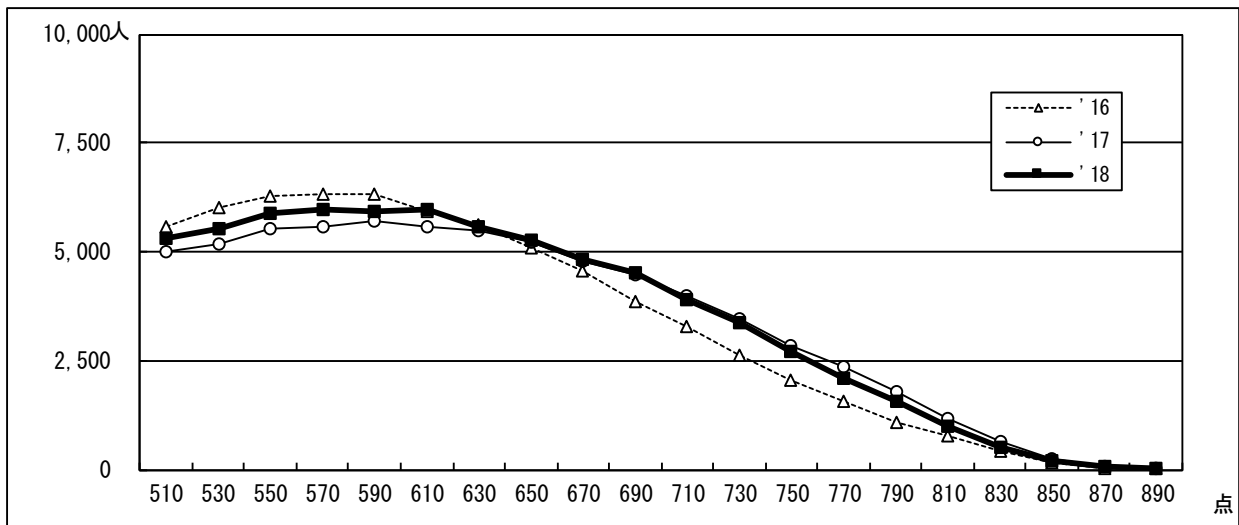

●2018年度センター試験 全体概況  
【5】度数分布 過年度対比グラフ

2018.01.17 ベネッセコーポレーション/駿台予備学校

5－8 文系 (900点集計)

5－7 理系 (900点集計)

5 教科総合 (900点集計)