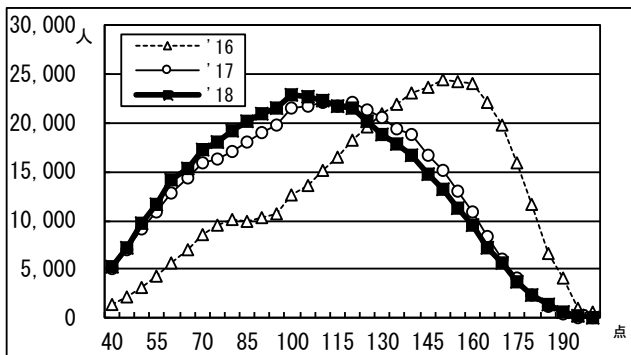

●2018年度センター試験 全体概況

2018.01.17 ベネッセコーポレーション/駿台予備学校

国語