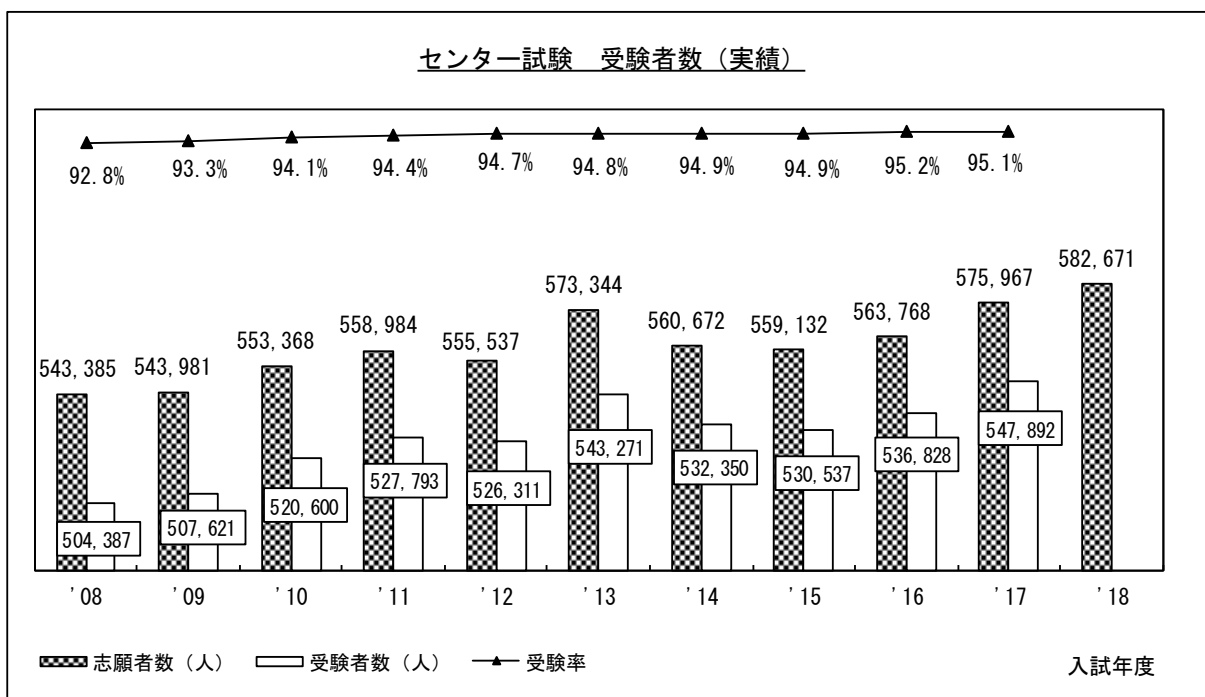

●2018年度センター試験 全体概況

第1部 全体概況

2018.01.15 ベネッセコーポレーション/駿台予備学校

センター試験最終志願・受験状況

* 受験率…センター試験受験者数÷センター試験志願者数(%)

2018年度センター試験の志願者数は、582,671人となり、前年から6,704人増加した。現卒別には、現役生が1,728人増加し、既卒生は4,830人増加した。現役生の志願率は44.6%と過去最高、また、志願者数に占める現役生比率は81.3%となり、現役生中心の入試が続いている。