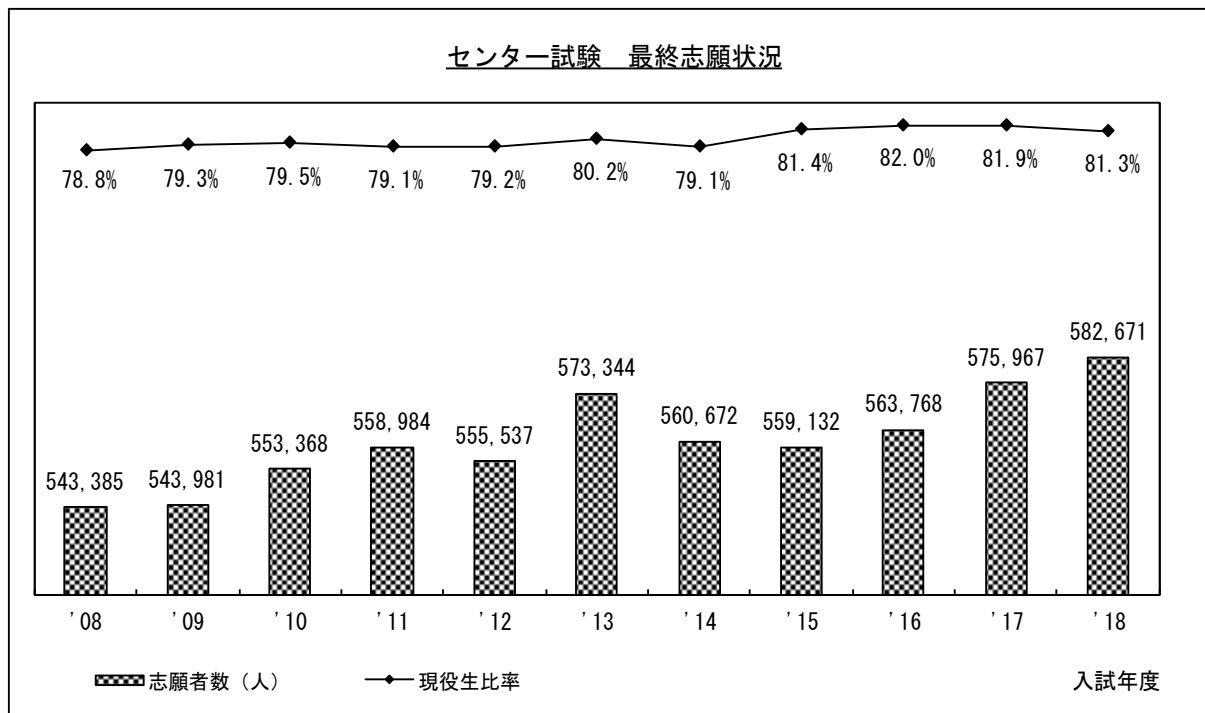

●2018年度センター試験 全体概況

第1部 全体概況

2018.01.15 ベネッセコーポレーション/駿台予備学校

センター試験最終志願・受験状況

* 受験率…センター試験受験者数÷センター試験志願者数(%)

2018年度センター試験の志願者数は、582,671人となり、前年から6,704人増加した。現卒別には、現役生が1,728人増加し、既卒生は4,830人増加した。現役生の志願率は44.6%と過去最高、また、志願者数に占める現役生比率は81.3%となり、現役生中心の入試が続いている。